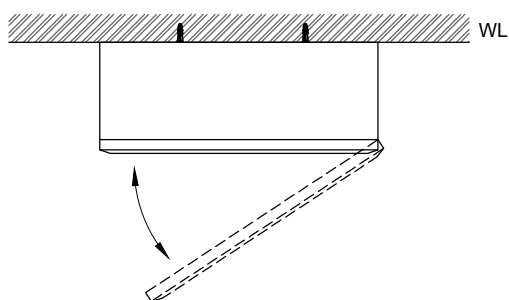

注意事項：

1. 請勿使用酸、鹼清潔劑清潔產品。
2. 須安裝於乾濕分離的乾空間，以延長產品壽命。
3. 為確保使用上的安全性，請確認產品安裝於結構堅固之牆面。
4. 產品顏色及樣式均以實品為準，若有更改，恕不另行通知。
5. 本公司保留一切有關產品修改或改進產品材料、品質、規格與停產等之權利。

可安裝為向左開門或向右開門

最後修改日期	2024年05月20日	製圖	Yuan	比例	1:10	品名	單門鏡面收納櫃
備註		審核	Robin	單位	mm	型號	HA49