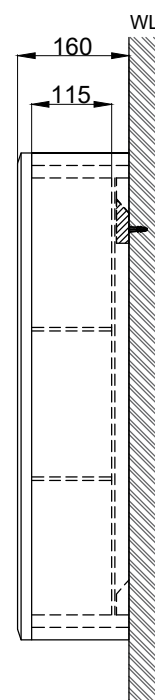

注意事項：

1. 請勿使用酸、鹼清潔劑清潔產品。
2. 須安裝於乾濕分離的乾空間，以延長產品壽命。
3. 為確保使用上的安全性，請確認產品安裝於結構堅固之牆面。
4. 產品顏色及樣式均以實品為準，若有更改，恕不另行通知。
5. 本公司保留一切有關產品修改或改進產品材料、品質、規格與停產等之權利。

可安裝為向左開門或向右開門

最後修改日期	2024年05月20日	製圖	Yuan	比例	1:10	品名	單門鏡面收納櫃
備註		審核	Robin	單位	mm	型號	HA49