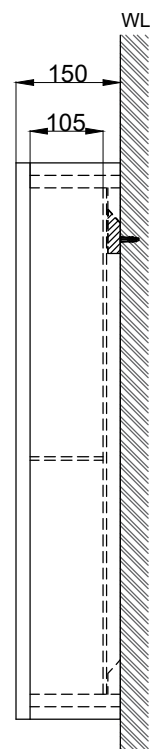

注意事項：

1. 請勿使用酸、鹼清潔劑清潔產品。
2. 須安裝於乾濕分離的乾空間，以延長產品壽命。
3. 產品顏色及樣式均以實品為準，若有更改，恕不另行通知。
4. 本公司保留一切有關產品修改或改進產品材料、品質、規格與停產等之權利。

可安裝為向左開門或向右開門

最後修改日期	2022年08月24日	製圖	Robin	比例	1:10	品名	單門鏡面收納櫃
備註		審核	Chia	單位	mm	型號	HA57