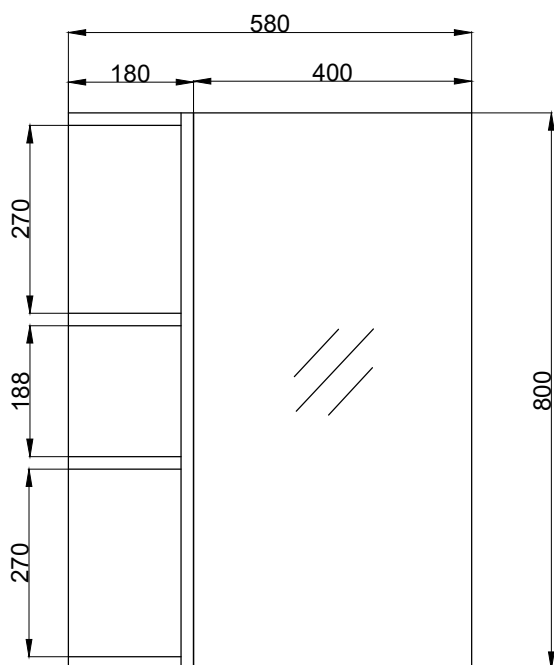

注意事項：

1. 請勿使用酸、鹼清潔劑清潔產品。
2. 須安裝於乾濕分離的乾空間，以延長產品壽命。
3. 產品顏色及樣式均以實品為準，若有更改，恕不另行通知。
4. 本公司保留一切有關產品修改或改進產品材料、品質、規格與停產等之權利。

可安裝為向左開門或向右開門

最後修改日期	2022年08月24日	製圖	Robin	比例	1:10	品名	單門鏡面收納櫃
備註		審核	Chia	單位	mm	型號	HA57