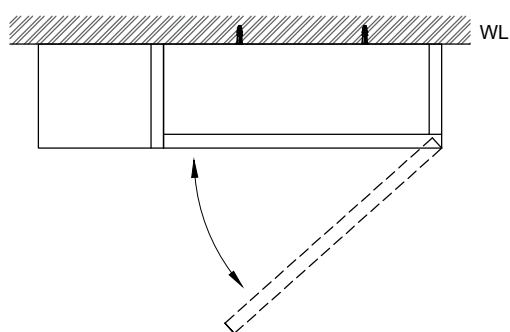

注意事項：

1. 請勿使用酸、鹼清潔劑清潔產品。
2. 須安裝於乾濕分離的乾空間，以延長產品壽命。
3. 產品顏色及樣式均以實品為準，若有更改，恕不另行通知。
4. 本公司保留一切有關產品修改或改進產品材料、品質、規格與停產等之權利。

可安裝為向左開門或向右開門

最後修改日期	2022年08月24日	製圖	Robin	比例	1:10	品名	單門鏡面收納櫃
備註		審核	Chia	單位	mm	型號	HA57