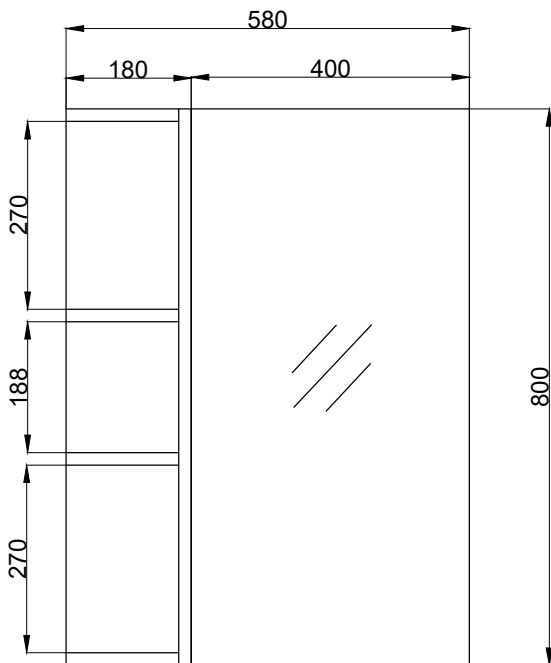

注意事項：

1. 實際交期以訂貨合約書為準。
2. 請勿使用酸、鹼清潔劑清潔產品。
3. 須安裝於乾濕分離的乾空間，以延長產品壽命。
4. 為確保使用上的安全性，請確認產品安裝於結構堅固之牆面。
5. 產品顏色及樣式均以實品為準，若有更改，恕不另行通知。
6. 本公司保留一切有關產品修改或改進產品材料、品質、規格與停產等之權利。

可安裝為向左開門或向右開門

最後修改日期	2024年07月30日	製圖	Yuan	比例	1:10	品名	訂製單門鏡面收納櫃
備註		審核	Robin	單位	mm	型號	HA57-Y