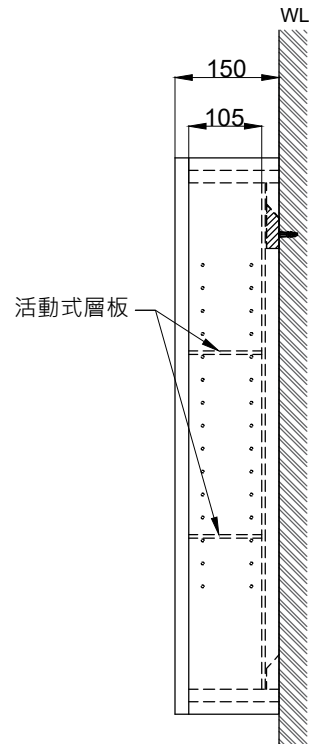

注意事項：

1. 實際交期以訂貨合約書為準。
2. 請勿使用酸、鹼清潔劑清潔產品。
3. 須安裝於乾濕分離的乾空間，以延長產品壽命。
4. 為確保使用上的安全性，請確認產品安裝於結構堅固之牆面。
5. 產品顏色及樣式均以實品為準，若有更改，恕不另行通知。
6. 本公司保留一切有關產品修改或改進產品材料、品質、規格與停產等之權利。

可安裝為向左開門或向右開門

最後修改日期	2024年07月30日	製圖	Yuan	比例	1:10	品名	訂製單門鏡面收納櫃
備註		審核	Robin	單位	mm	型號	HA57-Y