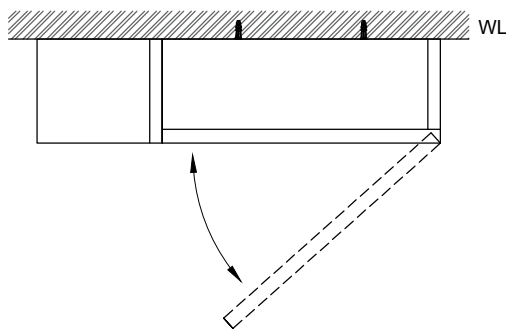

注意事項：

1. 實際交期以訂貨合約書為準。
2. 請勿使用酸、鹼清潔劑清潔產品。
3. 須安裝於乾濕分離的乾空間，以延長產品壽命。
4. 為確保使用上的安全性，請確認產品安裝於結構堅固之牆面。
5. 產品顏色及樣式均以實品為準，若有更改，恕不另行通知。
6. 本公司保留一切有關產品修改或改進產品材料、品質、規格與停產等之權利。

可安裝為向左開門或向右開門

最後修改日期	2024年07月30日	製圖	Yuan	比例	1:10	品名	訂製單門鏡面收納櫃
備註		審核	Robin	單位	mm	型號	HA57-Y