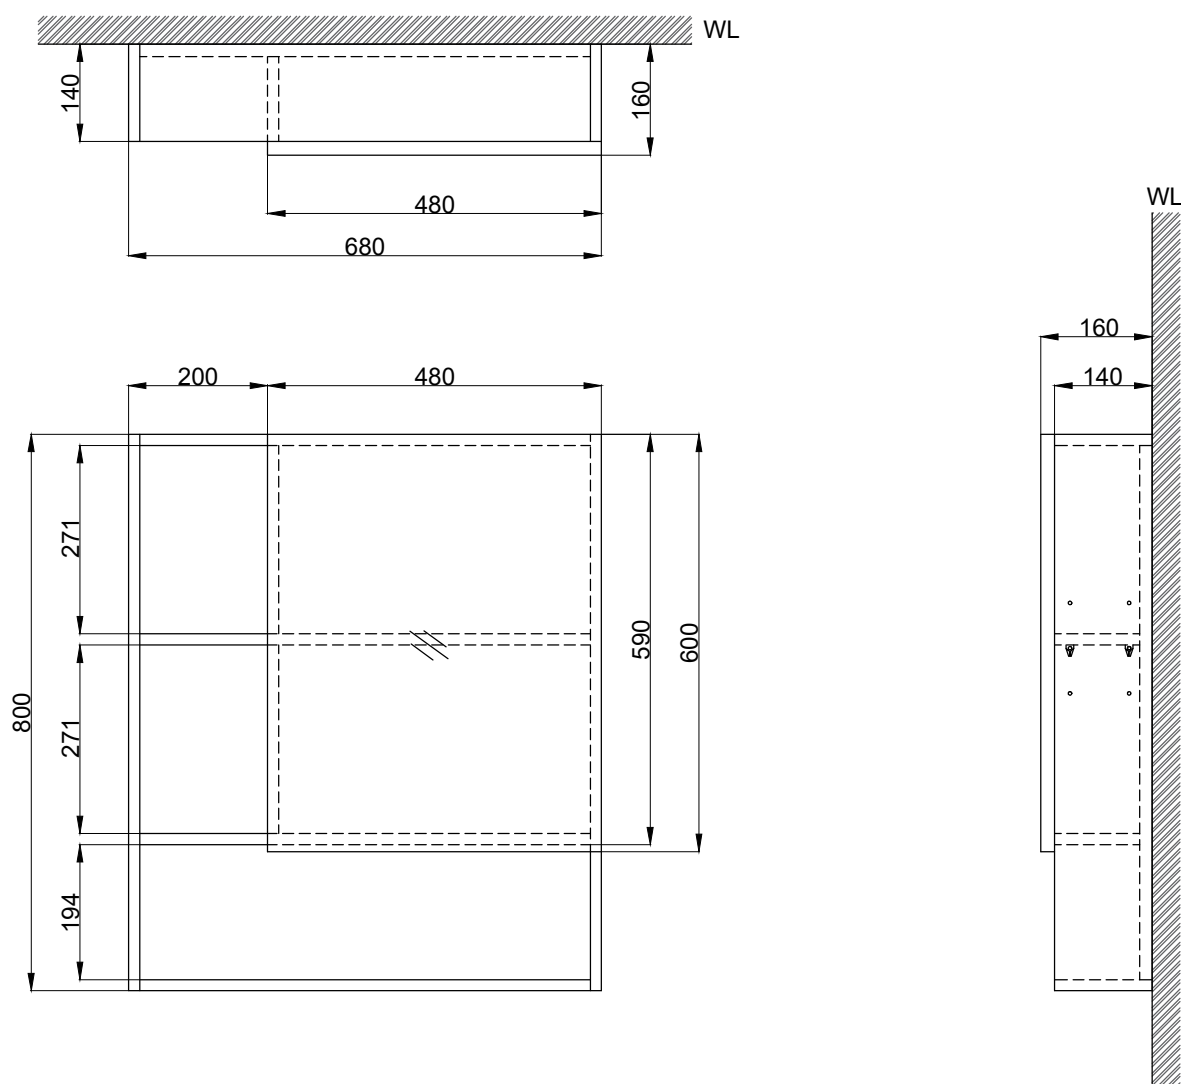

注意事項：

1. 請勿使用酸、鹼清潔劑清潔產品。
2. 須安裝於乾濕分離的乾空間，以延長產品壽命。
3. 為確保使用上的安全性，請確認產品安裝於結構堅固之牆面。
4. 產品顏色及樣式均以實品為準，若有更改，恕不另行通知。
5. 本公司保留一切有關產品修改或改進產品材料、品質、規格與停產等之權利。

 京典衛浴	最後修改日期	2024年05月21日	製圖	Yuan	比例	1:10	品名	單門鏡面收納櫃
	備註		審核	Robin	單位	mm	型號	HA70-B