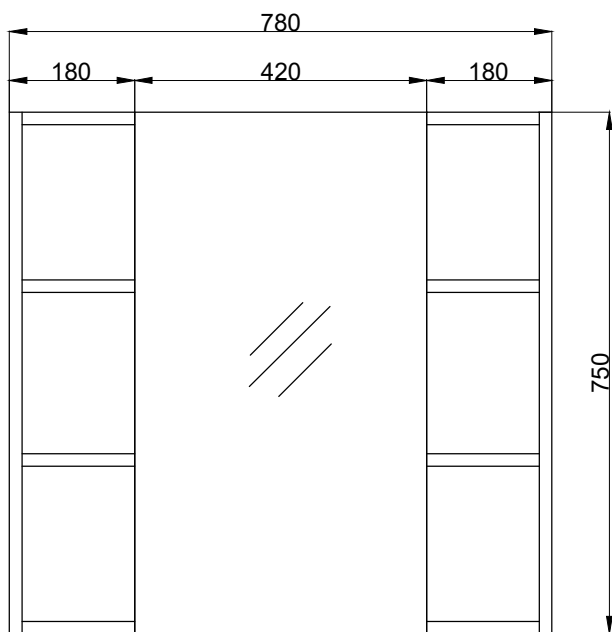

注意事項：

1. 請勿使用酸、鹼清潔劑清潔產品。
2. 須安裝於乾濕分離的乾空間，以延長產品壽命。
3. 產品顏色及樣式均以實品為準，若有更改，恕不另行通知。
4. 本公司保留一切有關產品修改或改進產品材料、品質、規格與停產等之權利。

可安裝為向左開門或向右開門

最後修改日期	2022年08月24日	製圖	Robin	比例	1:10	品名	單門鏡面收納櫃
備註		審核	Chia	單位	mm	型號	HA78