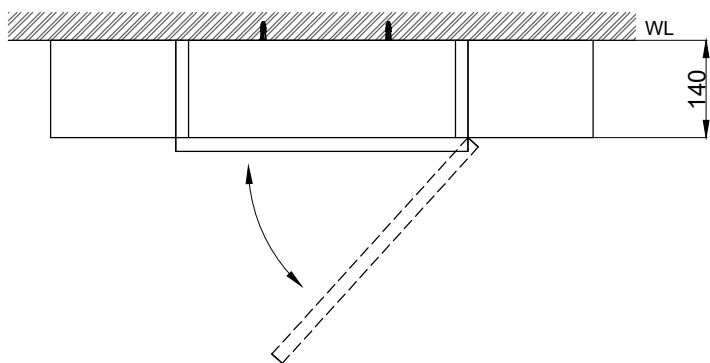

注意事項：

1. 請勿使用酸、鹼清潔劑清潔產品。
2. 須安裝於乾濕分離的乾空間，以延長產品壽命。
3. 產品顏色及樣式均以實品為準，若有更改，恕不另行通知。
4. 本公司保留一切有關產品修改或改進產品材料、品質、規格與停產等之權利。

可安裝為向左開門或向右開門

最後修改日期	2022年08月24日	製圖	Robin	比例	1:10	品名	單門鏡面收納櫃
備註		審核	Chia	單位	mm	型號	HA78