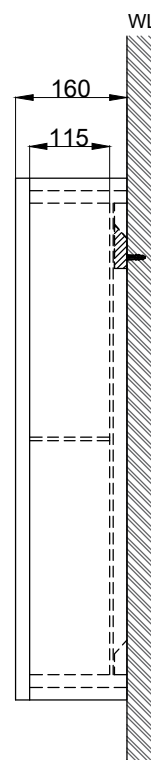

注意事項：

1. 請勿使用酸、鹼清潔劑清潔產品。
2. 須安裝於乾濕分離的乾空間，以延長產品壽命。
3. 產品顏色及樣式均以實品為準，若有更改，恕不另行通知。
4. 本公司保留一切有關產品修改或改進產品材料、品質、規格與停產等之權利。

可安裝為向左開門或向右開門

最後修改日期	2022年08月24日	製圖	Robin	比例	1:10	品名	單門鏡面收納櫃
備註		審核	Chia	單位	mm	型號	HA78