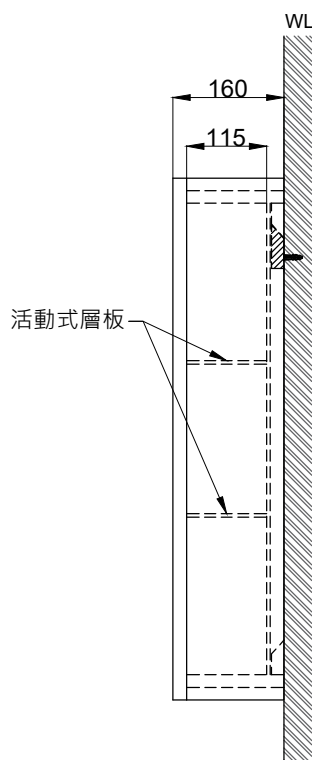

注意事項：

1. 請勿使用酸、鹼清潔劑清潔產品。
2. 須安裝於乾濕分離的乾空間，以延長產品壽命。
3. 為確保使用上的安全性，請確認產品安裝於結構堅固之牆面。
4. 產品顏色及樣式均以實品為準，若有更改，恕不另行通知。
5. 本公司保留一切有關產品修改或改進產品材料、品質、規格與停產等之權利。

可安裝為向左開門或向右開門

最後修改日期	2024年04月22日	製圖	Yuan	比例	1:10	品名	單門鏡面收納櫃
備註		審核	Robin	單位	mm	型號	HA78