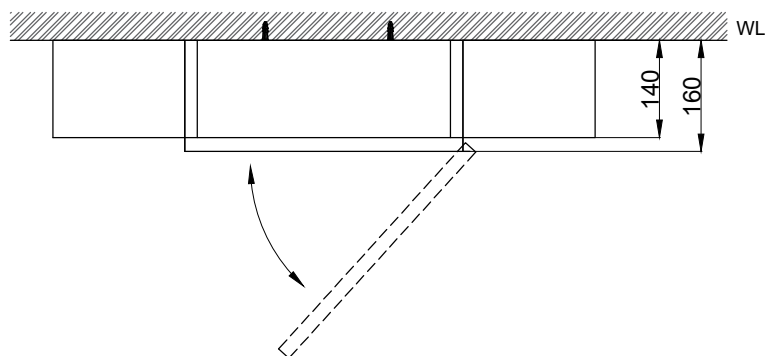

注意事項：

1. 請勿使用酸、鹼清潔劑清潔產品。
2. 須安裝於乾濕分離的乾空間，以延長產品壽命。
3. 為確保使用上的安全性，請確認產品安裝於結構堅固之牆面。
4. 產品顏色及樣式均以實品為準，若有更改，恕不另行通知。
5. 本公司保留一切有關產品修改或改進產品材料、品質、規格與停產等之權利。

可安裝為向左開門或向右開門

最後修改日期	2024年04月22日	製圖	Yuan	比例	1:10	品名	單門鏡面收納櫃
備註		審核	Robin	單位	mm	型號	HA78