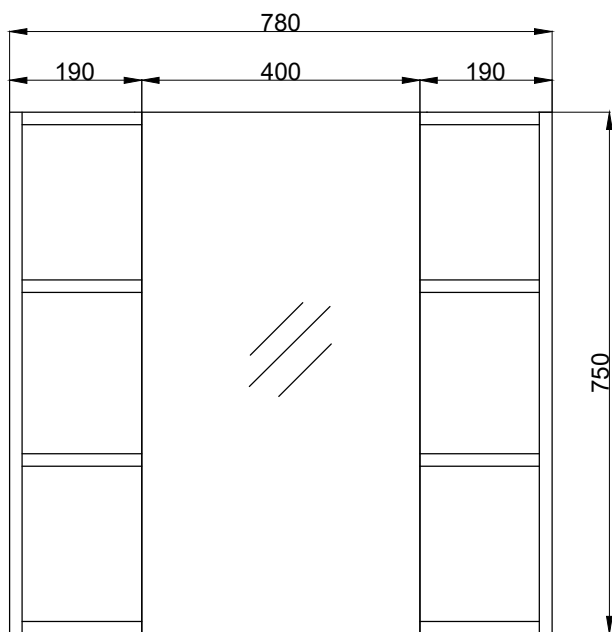

注意事項：

1. 請勿使用酸、鹼清潔劑清潔產品。
2. 須安裝於乾濕分離的乾空間，以延長產品壽命。
3. 為確保使用上的安全性，請確認產品安裝於結構堅固之牆面。
4. 產品顏色及樣式均以實品為準，若有更改，恕不另行通知。
5. 本公司保留一切有關產品修改或改進產品材料、品質、規格與停產等之權利。

可安裝為向左開門或向右開門

最後修改日期	2024年04月22日	製圖	Yuan	比例	1:10	品名	單門鏡面收納櫃
備註		審核	Robin	單位	mm	型號	HA78