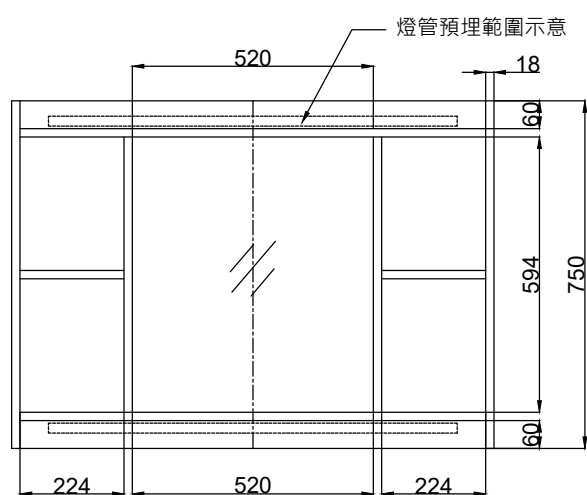

注意事項：

1. 訂製品工作天為 14~18 天。
2. 訂製品價格以報價單為準，簽單確認後視為下單，不可退換貨。
3. 請勿使用酸、鹼清潔劑清潔產品。
4. 須安裝於乾濕分離的乾空間，以避免櫃體受潮。
5. 產品顏色及樣式均以實品為準，若有更改，恕不另行通知。
6. 本公司保留一切有關產品修改或改進產品材料、品質、規格與停產等之權利。

正剖圖

最後修改日期	2023年04月24日	製圖	Robin	比例	1:15	品名	訂製附燈雙門滑門開放鏡面收納櫃
備註		審核	Chia	單位	mm	型號	HA75