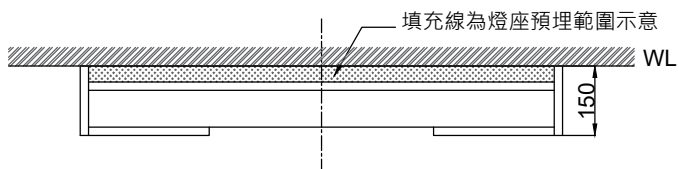

注意事項：

1. 訂製品工作天為 14~18 天。
2. 訂製品價格以報價單為準，簽單確認後視為下單，不可退換貨。
3. 請勿使用酸、鹼清潔劑清潔產品。
4. 須安裝於乾濕分離的乾空間，以避免櫃體受潮。
5. 產品顏色及樣式均以實品為準，若有更改，恕不另行通知。
6. 本公司保留一切有關產品修改或改進產品材料、品質、規格與停產等之權利。

正剖圖

最後修改日期	2023年04月24日	製圖	Robin	比例	1:15	品名	訂製附燈雙門滑門開放鏡面收納櫃
備註		審核	Chia	單位	mm	型號	HA75