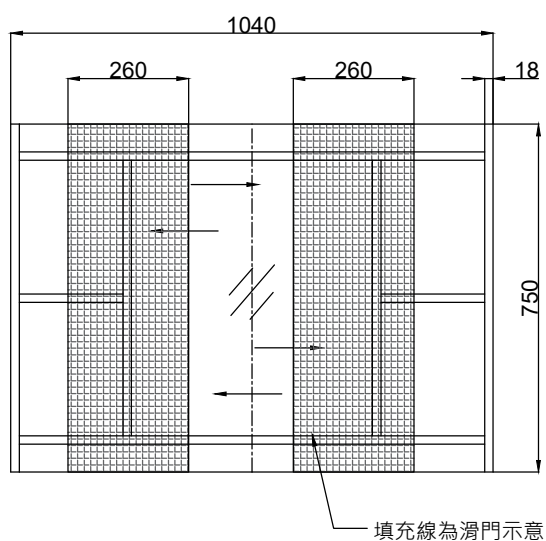

注意事項：

1. 訂製品工作天為 14~18 天。
2. 訂製品價格以報價單為準，簽單確認後視為下單，不可退換貨。
3. 請勿使用酸、鹼清潔劑清潔產品。
4. 須安裝於乾濕分離的乾空間，以避免櫃體受潮。
5. 產品顏色及樣式均以實品為準，若有更改，恕不另行通知。
6. 本公司保留一切有關產品修改或改進產品材料、品質、規格與停產等之權利。

正剖圖

最後修改日期	2023年04月24日	製圖	Robin	比例	1:15	品名	訂製附燈雙門滑門開放鏡面收納櫃
備註		審核	Chia	單位	mm	型號	HA75