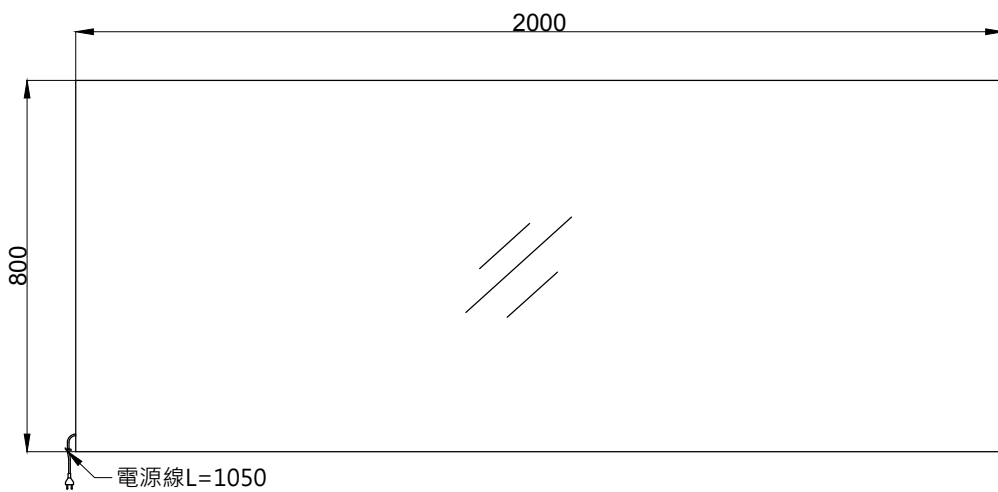

注意事項：

1. 訂製品實際交期以訂貨合約書為準。
2. 訂製品價格以報價單為準，簽單確認後視為下單，不可退換貨。
3. 請勿使用酸、鹼清潔劑清潔產品。
4. 須安裝於乾濕分離的乾空間，以延長產品壽命。
5. 產品顏色及樣式均以實品為準，若有更改，恕不另行通知。
6. 本公司保留一切有關產品修改或改進產品材料、品質、規格與停產等之權利。

電源：110V

請於產品送達現場後再進行鑽孔動作，避免尺寸有些許誤差

最後修改日期	2024年04月09日	製圖	Yuan	比例	1:15	品名	訂製附燈化妝鏡
備註		審核	Robin	單位	mm	型號	M1024