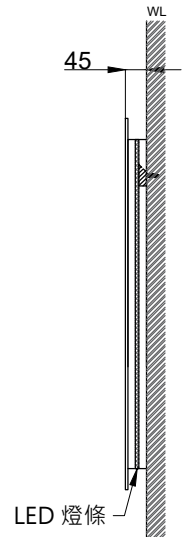

注意事項：

1. 訂製品實際交期以訂貨合約書為準。
2. 訂製品價格以報價單為準，簽單確認後視為下單，不可退換貨。
3. 請勿使用酸、鹼清潔劑清潔產品。
4. 須安裝於乾濕分離的乾空間，以延長產品壽命。
5. 產品顏色及樣式均以實品為準，若有更改，恕不另行通知。
6. 本公司保留一切有關產品修改或改進產品材料、品質、規格與停產等之權利。

電源：110V

請於產品送達現場後再進行鑽孔動作，避免尺寸有些許誤差

最後修改日期	2024年04月09日	製圖	Yuan	比例	1:15	品名	訂製附燈化妝鏡
備註		審核	Robin	單位	mm	型號	M1024