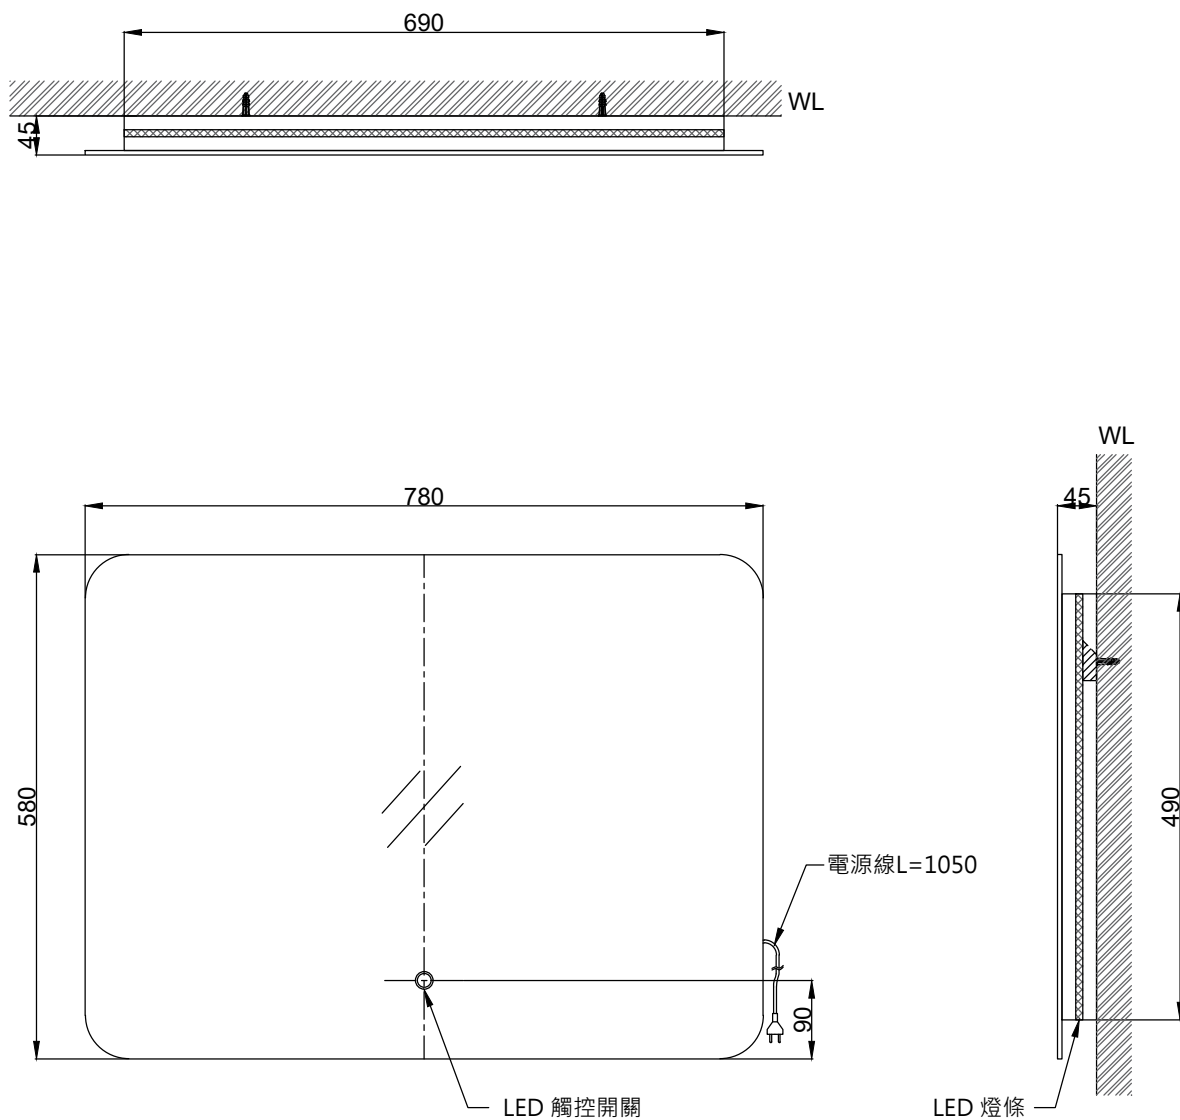

注意事項：

1. 訂製品工作天為 7~10 天。
2. 訂製品價格以報價單為準，簽單確認後視為下單，不可退換貨。
3. 請勿使用酸、鹼清潔劑清潔產品。
4. 須安裝於乾濕分離的乾空間，以延長產品壽命。
5. 產品顏色及樣式均以實品為準，若有更改，恕不另行通知。
6. 本公司保留一切有關產品修改或改進產品材料、品質、規格與停產等之權利。

電源：110V

請於產品送達現場後再進行鑽孔動作，避免尺寸有些許誤差

京典衛浴	最後修改日期	2024年06月18日	製圖	Yuan	比例	1:8	品名	附燈防霧化妝鏡
	備註		審核	Robin	單位	mm	型號	M1022