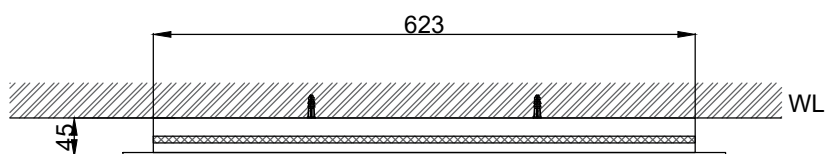

注意事項：

1. 訂製品工作天為 7~10 天。
2. 訂製品價格以報價單為準，簽單確認後視為下單，不可退換貨。
3. 請勿使用酸、鹼清潔劑清潔產品。
4. 須安裝於乾濕分離的乾空間，以延長產品壽命。
5. 產品顏色及樣式均以實品為準，若有更改，恕不另行通知。
6. 本公司保留一切有關產品修改或改進產品材料、品質、規格與停產等之權利。

電源：110V

請於產品送達現場後再進行鑽孔動作，避免尺寸有些許誤差

最後修改日期	2023年03月02日	製圖	Robin	比例	1:8	品名	不規則附燈防霧化妝鏡
備註		審核	Chia	單位	mm	型號	M1023