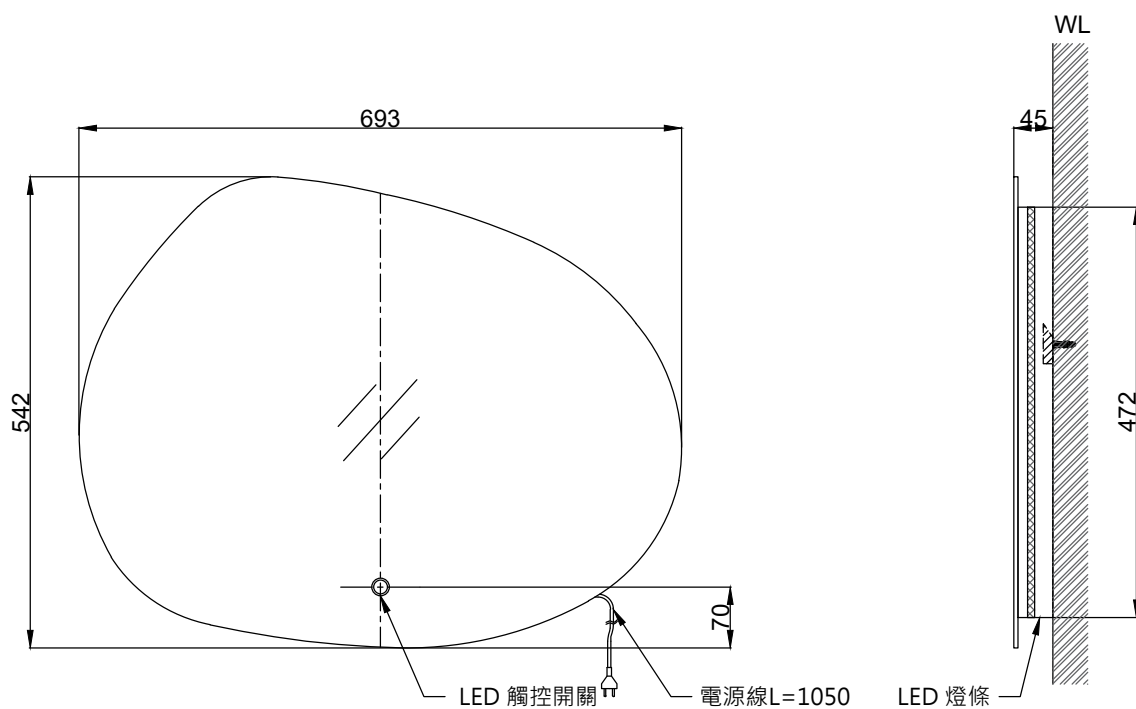

注意事項：

1. 訂製品工作天為 7~10 天。
2. 訂製品價格以報價單為準，簽單確認後視為下單，不可退換貨。
3. 請勿使用酸、鹼清潔劑清潔產品。
4. 須安裝於乾濕分離的乾空間，以延長產品壽命。
5. 產品顏色及樣式均以實品為準，若有更改，恕不另行通知。
6. 本公司保留一切有關產品修改或改進產品材料、品質、規格與停產等之權利。

電源：110V

請於產品送達現場後再進行鑽孔動作，避免尺寸有些許誤差

最後修改日期	2023年03月02日	製圖	Robin	比例	1:8	品名	不規則附燈防霧化妝鏡
備註		審核	Chia	單位	mm	型號	M1023