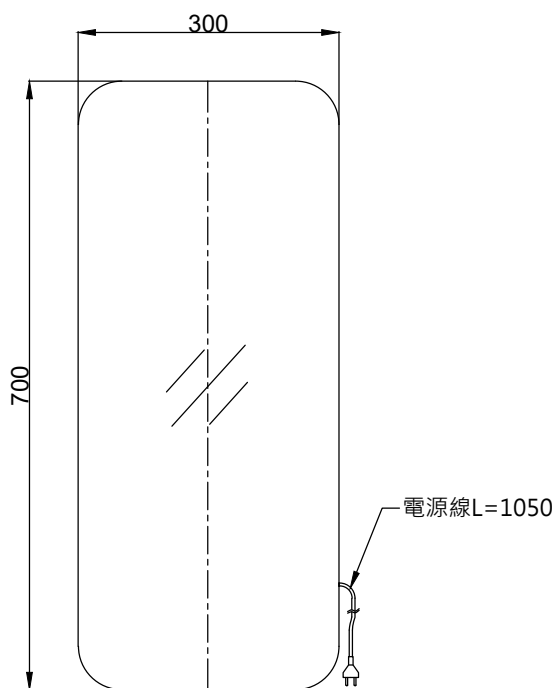

注意事項：

1. 訂製品工作天為 7~10 天。
2. 訂製品價格以報價單為準，簽單確認後視為下單，不可退換貨。
3. 請勿使用酸、鹼清潔劑清潔產品。
4. 須安裝於乾濕分離的乾空間，以延長產品壽命。
5. 產品顏色及樣式均以實品為準，若有更改，恕不另行通知。
6. 本公司保留一切有關產品修改或改進產品材料、品質、規格與停產等之權利。

電源：110V

請於產品送達現場後再進行鑽孔動作，避免尺寸有些許誤差

最後修改日期	2022年12月16日	製圖	Yuan	比例	1:8	品名	防霧化妝鏡
備註		審核	Robin	單位	mm	型號	M3025