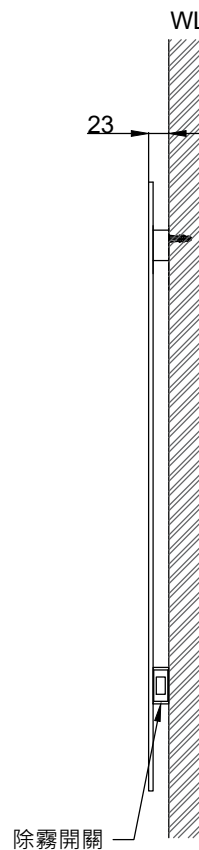

注意事項：

1. 訂製品工作天為 7~10 天。
2. 訂製品價格以報價單為準，簽單確認後視為下單，不可退換貨。
3. 請勿使用酸、鹼清潔劑清潔產品。
4. 須安裝於乾濕分離的乾空間，以延長產品壽命。
5. 產品顏色及樣式均以實品為準，若有更改，恕不另行通知。
6. 本公司保留一切有關產品修改或改進產品材料、品質、規格與停產等之權利。

電源：110V

請於產品送達現場後再進行鑽孔動作，避免尺寸有些許誤差

最後修改日期	2022年12月16日	製圖	Yuan	比例	1:8	品名	防霧化妝鏡
備註		審核	Robin	單位	mm	型號	M3025