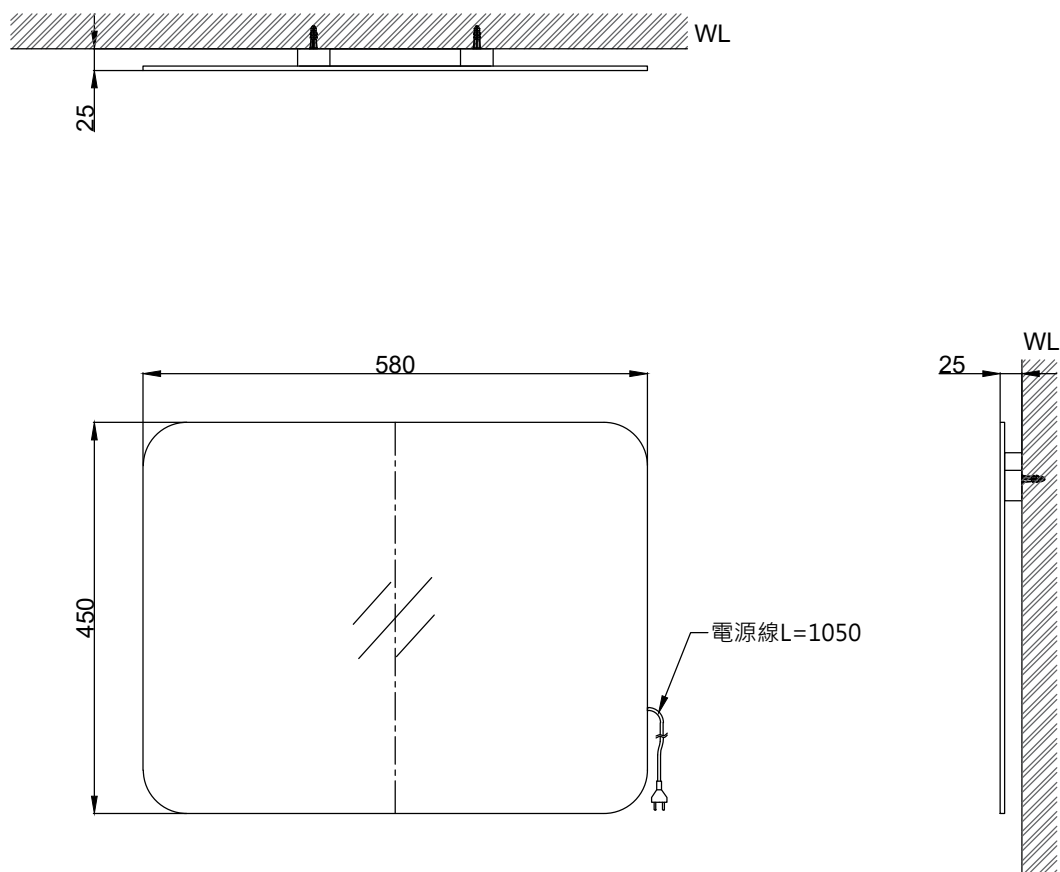

注意事項：

1. 訂製品工作天為 7~10 天。
2. 訂製品價格以報價單為準，簽單確認後視為下單，不可退換貨。
3. 請勿使用酸、鹼清潔劑清潔產品。
4. 須安裝於乾濕分離的乾空間，以延長產品壽命。
5. 產品顏色及樣式均以實品為準，若有更改，恕不另行通知。
6. 本公司保留一切有關產品修改或改進產品材料、品質、規格與停產等之權利。

電源：110V

請於產品送達現場後再進行鑽孔動作，避免尺寸有些許誤差

最後修改日期	2022年09月16日	製圖	Yuan	比例	1:8	品名	防霧化妝鏡
備註		審核	Robin	單位	mm	型號	M3026-1