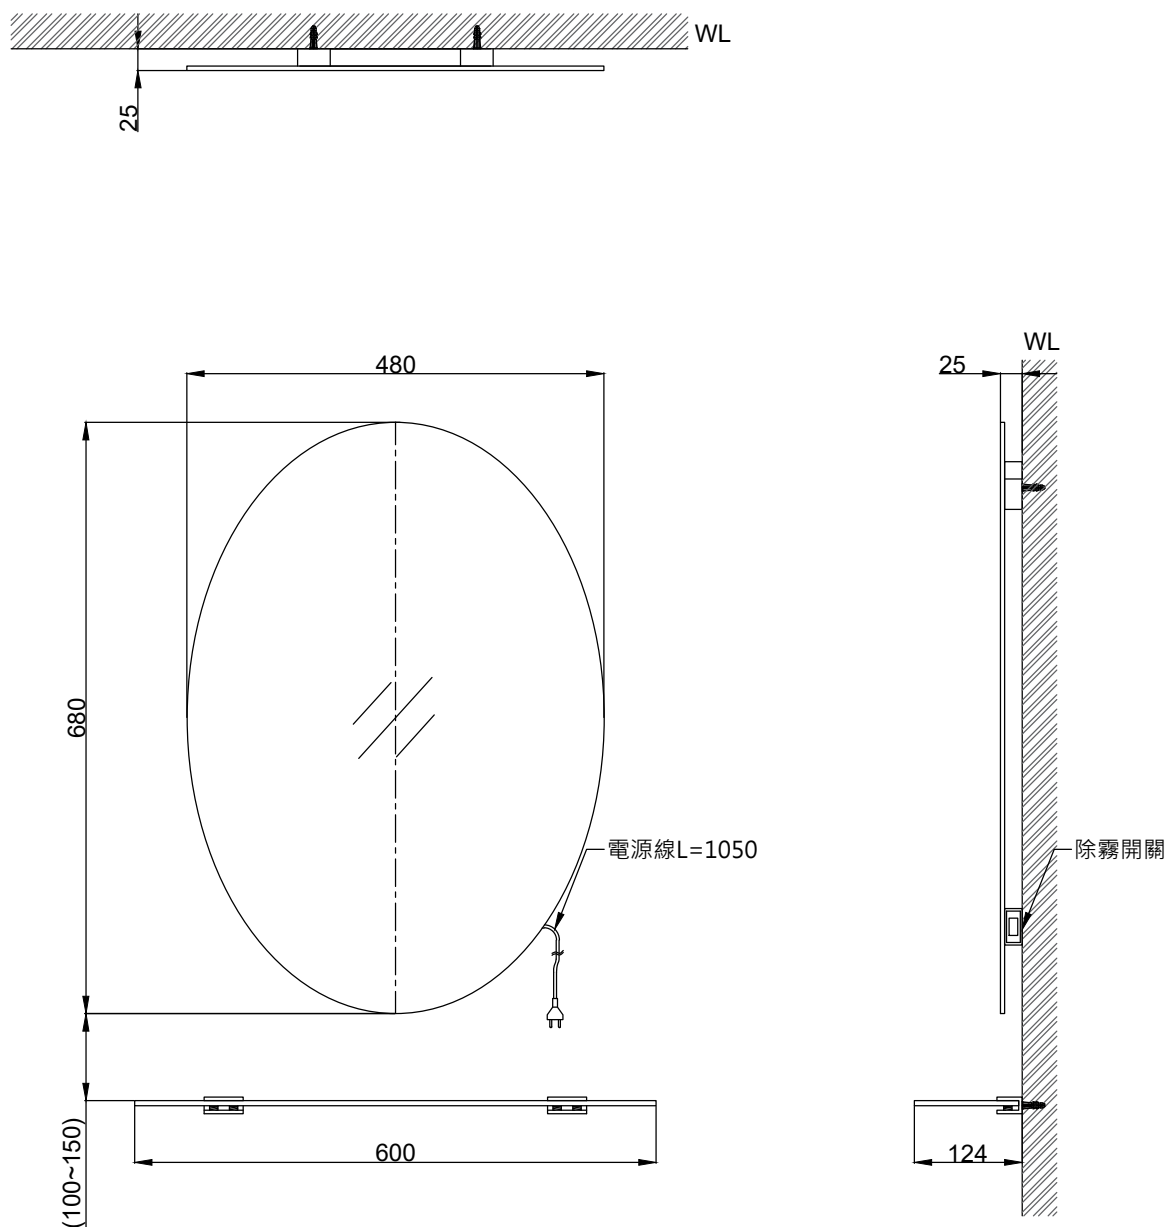

注意事項：

1. 訂製品工作天為 7~10 天。
2. 訂製品價格以報價單為準，簽單確認後視為下單，不可退換貨。
3. 請勿使用酸、鹼清潔劑清潔產品。
4. 須安裝於乾濕分離的乾空間，以延長產品壽命。
5. 產品顏色及樣式均以實品為準，若有更改，恕不另行通知。
6. 本公司保留一切有關產品修改或改進產品材料、品質、規格與停產等之權利。

( )內為建議尺寸
請於產品送達現場後再進行鑽孔動作，避免尺寸有些許誤差

最後修改日期	2023年01月13日	製圖	Yuan	比例	1:8	品名	防霧化妝鏡
備註		審核	Robin	單位	mm	型號	M3033