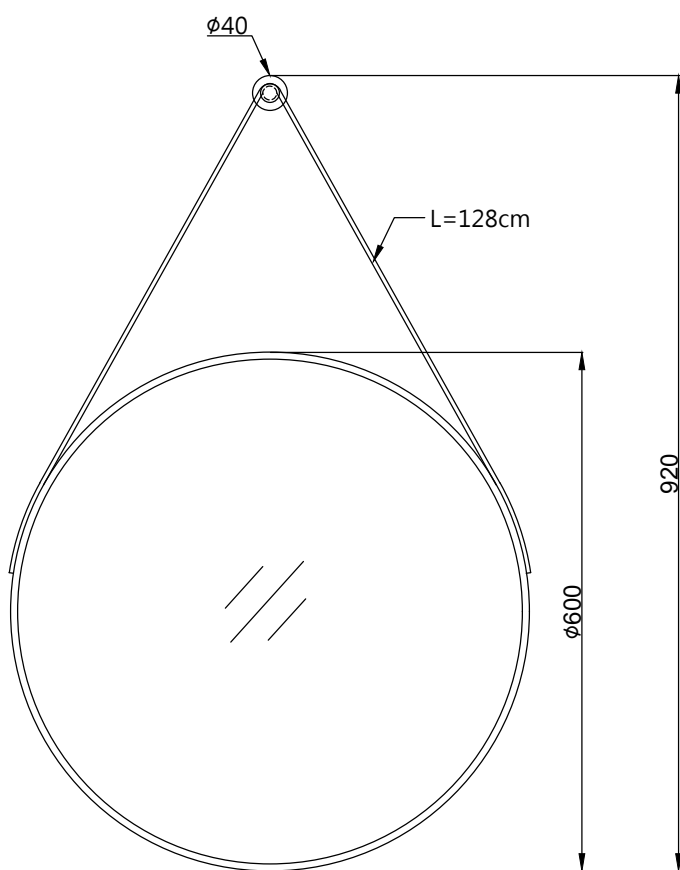

注意事項：

1. 請勿使用酸、鹼清潔劑清潔產品。
2. 須安裝於乾濕分離的乾空間，以延長產品壽命。
3. 訂製品工作天為 7~10 天。
4. 產品顏色及樣式均以實品為準，若有更改，恕不另行通知。
5. 本公司保留一切有關產品修改或改進產品材料、品質、規格與停產等之權利。

鏡框顏色：黑色  
鏡框材質：鋁

 京典衛浴	最後修改日期	2022年01月05日	製圖	Robin	比例	1:8	品名	現代簡約鏡
	備註		審核	Chia	單位	mm	型號	M2032