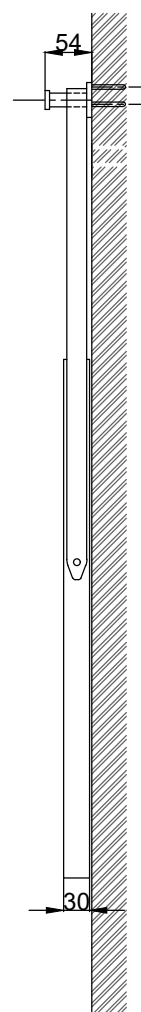

注意事項：

1. 請勿使用酸、鹼清潔劑清潔產品。
2. 須安裝於乾濕分離的乾空間，以延長產品壽命。
3. 訂製品工作天為 7~10 天。
4. 產品顏色及樣式均以實品為準，若有更改，恕不另行通知。
5. 本公司保留一切有關產品修改或改進產品材料、品質、規格與停產等之權利。

鏡框顏色：黑色  
鏡框材質：鋁

 京典衛浴	最後修改日期	2022年01月05日	製圖	Robin	比例	1:8	品名	現代簡約鏡
	備註		審核	Chia	單位	mm	型號	M2032