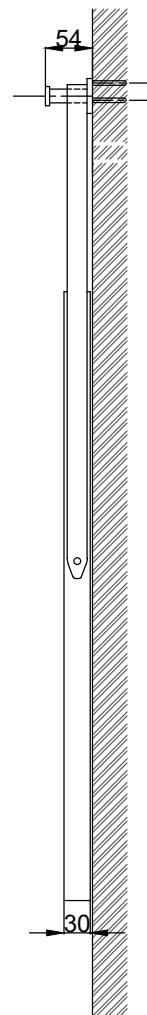

注意事項：

1. 請勿使用酸、鹼清潔劑清潔產品。
2. 須安裝於乾濕分離的乾空間，以延長產品壽命。
3. 訂製品工作天為 7~10 天。
4. 產品顏色及樣式均以實品為準，若有更改，恕不另行通知。
5. 本公司保留一切有關產品修改或改進產品材料、品質、規格與停產等之權利。

鏡框顏色：黑色
鏡框材質：鋁

ovo 京典衛浴

| | | | | | | | |
|--------|-------------|----|-------|----|-----|----|----------|
| 最後修改日期 | 2023年02月01日 | 製圖 | Yuan | 比例 | 1:8 | 品名 | 訂製品現代簡約鏡 |
| 備註 | | 審核 | Robin | 單位 | mm | 型號 | M2032B |