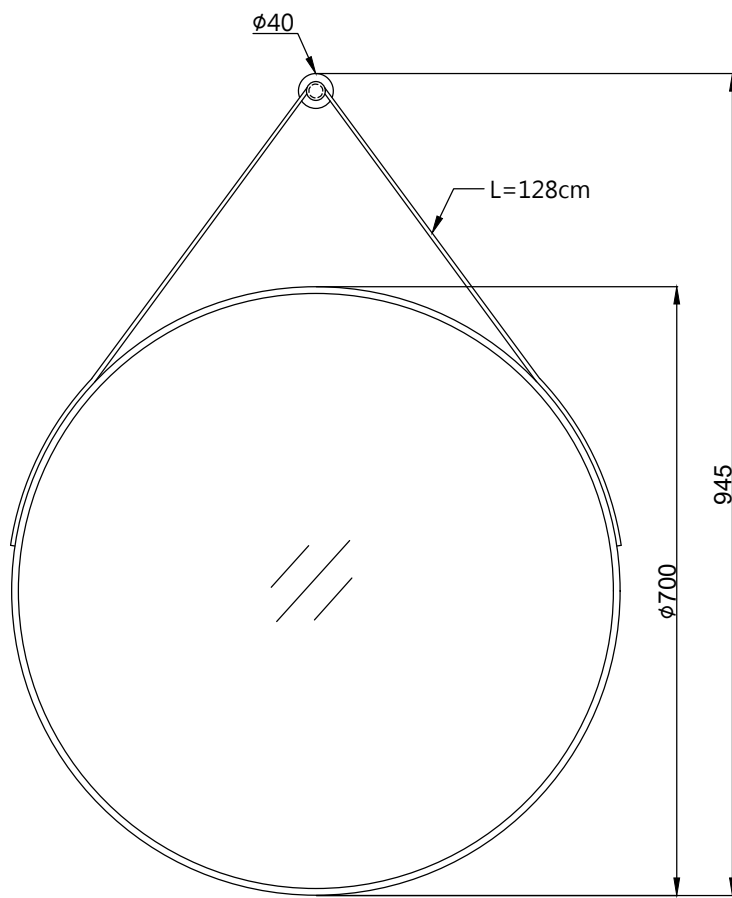

注意事項：

1. 請勿使用酸、鹼清潔劑清潔產品。
2. 須安裝於乾濕分離的乾空間，以延長產品壽命。
3. 訂製品工作天為 7~10 天。
4. 產品顏色及樣式均以實品為準，若有更改，恕不另行通知。
5. 本公司保留一切有關產品修改或改進產品材料、品質、規格與停產等之權利。

鏡框顏色：黑色
鏡框材質：鋁

ovo 京典衛浴

| | | | | | | | |
|--------|-------------|----|-------|----|-----|----|----------|
| 最後修改日期 | 2023年02月01日 | 製圖 | Yuan | 比例 | 1:8 | 品名 | 訂製品現代簡約鏡 |
| 備註 | | 審核 | Robin | 單位 | mm | 型號 | M2032B |