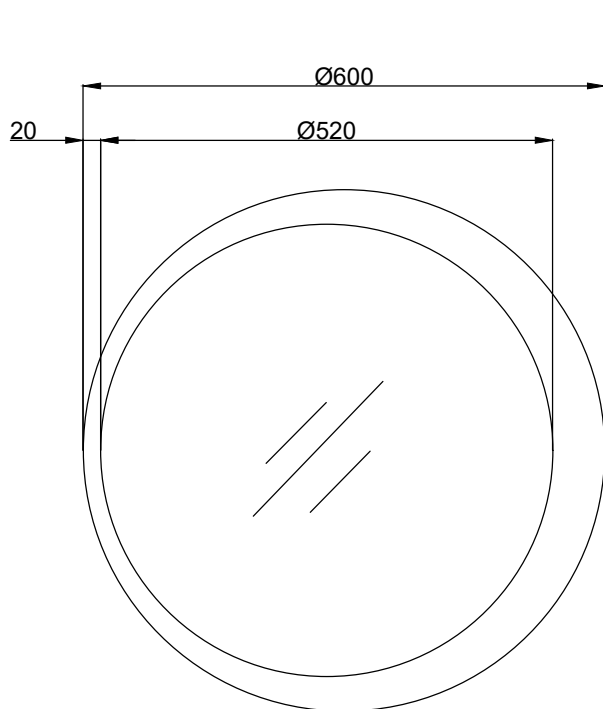

注意事項：

1. 訂製品工作天為 7~10 天。
2. 訂製品價格以報價單為準，簽單確認後視為下單，不可退換貨。
3. 請勿使用酸、鹼清潔劑清潔產品。
4. 須安裝於乾濕分離的乾空間，以延長產品壽命。
5. 產品顏色及樣式均以實品為準，若有更改，恕不另行通知。
6. 本公司保留一切有關產品修改或改進產品材料、品質、規格與停產等之權利。

請於產品送達現場後再進行鑽孔動作，避免尺寸有些許誤差

最後修改日期	2022年08月24日	製圖	Robin	比例	1:8	品名	訂製現代簡約鏡
備註		審核	Chia	單位	mm	型號	M2037