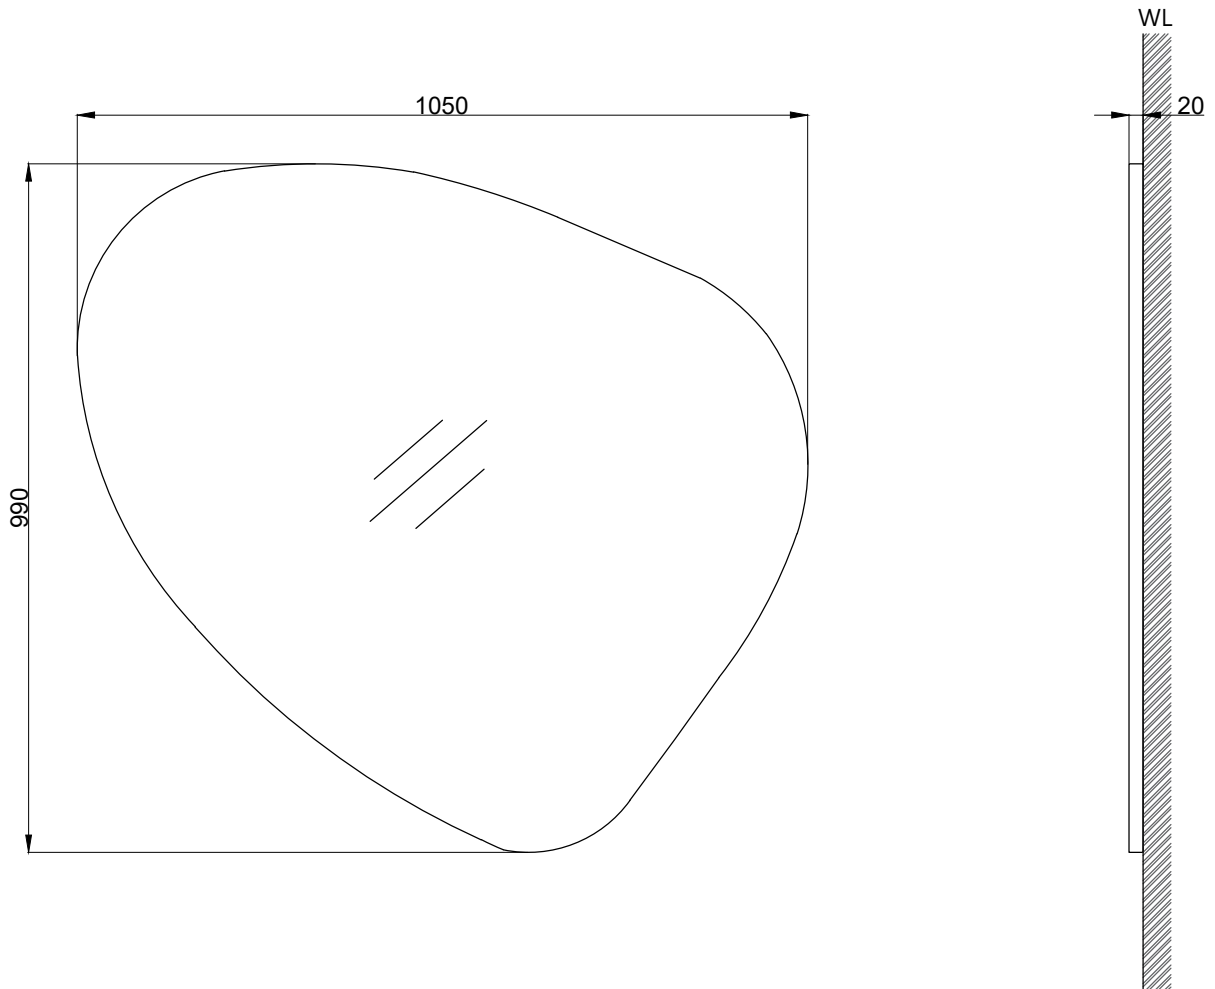

注意事項：

1. 訂製品工作天7-10天。
2. 訂製品價格以報價單為準，簽單確認後視為下單，不可退換貨。
3. 請勿使用酸、鹼清潔劑清潔產品。
4. 須安裝於乾濕分離的乾空間，以延長產品壽命。
5. 產品顏色及樣式均以實品為準，若有更改，恕不另行通知。
6. 本公司保留一切有關產品修改或改進產品材料、品質、規格與停產等之權利。

()內為建議尺寸

最後修改日期	2022年10月05日	製圖	Robin	比例	1:10	品名	訂製不規則造型鏡
備註		審核	Chia	單位	mm	型號	M3039