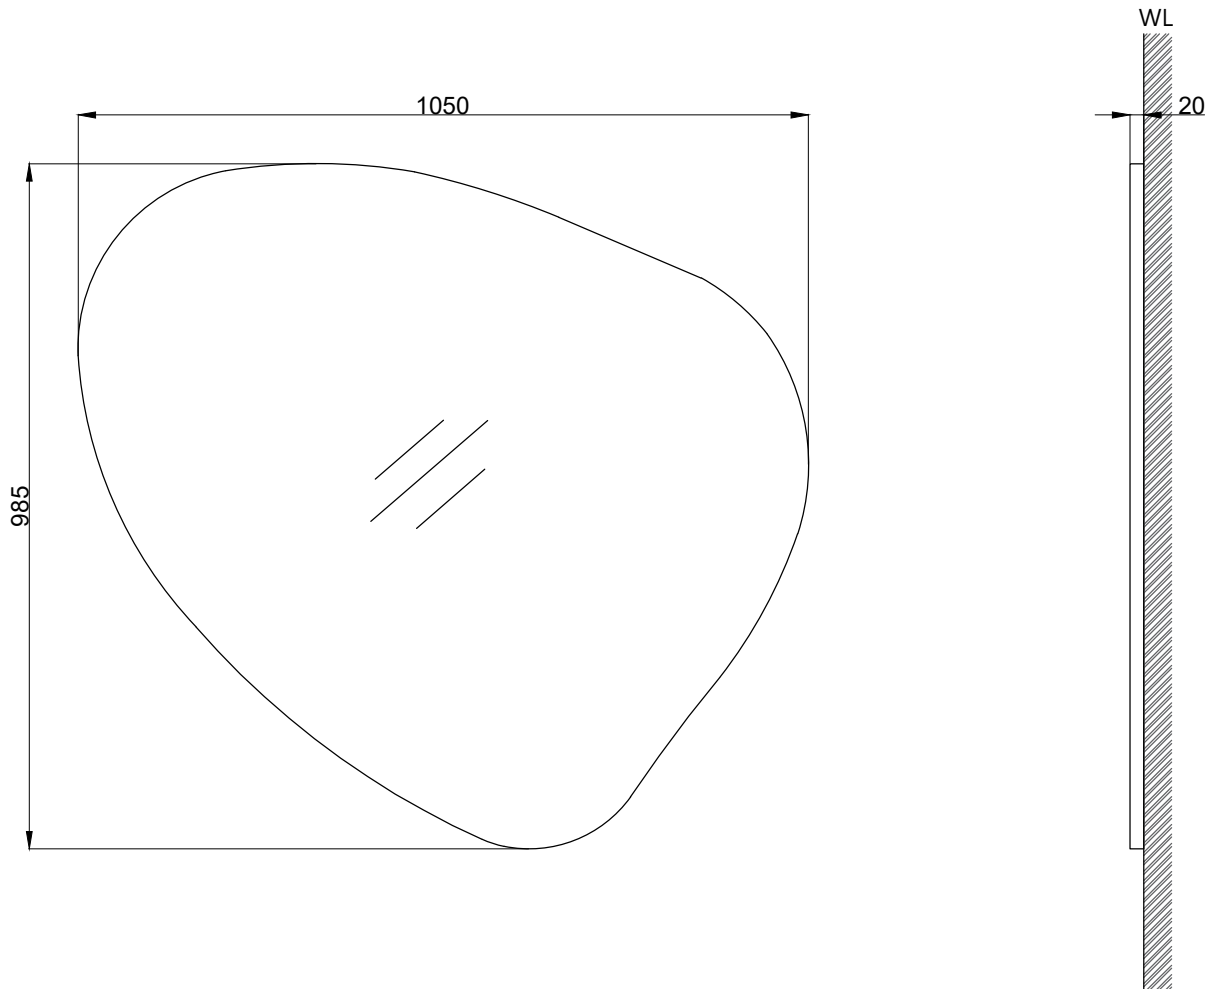

注意事項：

1. 訂製品工作天7-10天。
2. 訂製品價格以報價單為準，簽單確認後視為下單，不可退換貨。
3. 請勿使用酸、鹼清潔劑清潔產品。
4. 須安裝於乾濕分離的乾空間，以延長產品壽命。
5. 產品顏色及樣式均以實品為準，若有更改，恕不另行通知。
6. 本公司保留一切有關產品修改或改進產品材料、品質、規格與停產等之權利。

()內為建議尺寸

最後修改日期	2022年10月05日	製圖	Robin	比例	1:10	品名	訂製不規則造型鏡
備註		審核	Chia	單位	mm	型號	M3039