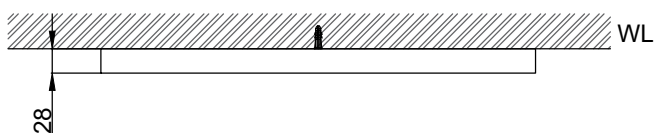

注意事項：

1. 訂製品工作天為 7~10 天。
2. 訂製品價格以報價單為準，簽單確認後視為下單，不可退換貨。
3. 請勿使用酸、鹼清潔劑清潔產品。
4. 須安裝於乾濕分離的乾空間，以延長產品壽命。
5. 產品顏色及樣式均以實品為準，若有更改，恕不另行通知。
6. 本公司保留一切有關產品修改或改進產品材料、品質、規格與停產等之權利。

請於產品送達現場後再進行鑽孔動作，避免尺寸有些許誤差

ovo 京典衛浴

最後修改日期	2023年03月24日	製圖	Yuan	比例	1:8	品名	造型化妝鏡
備註		審核	Robin	單位	mm	型號	M3041