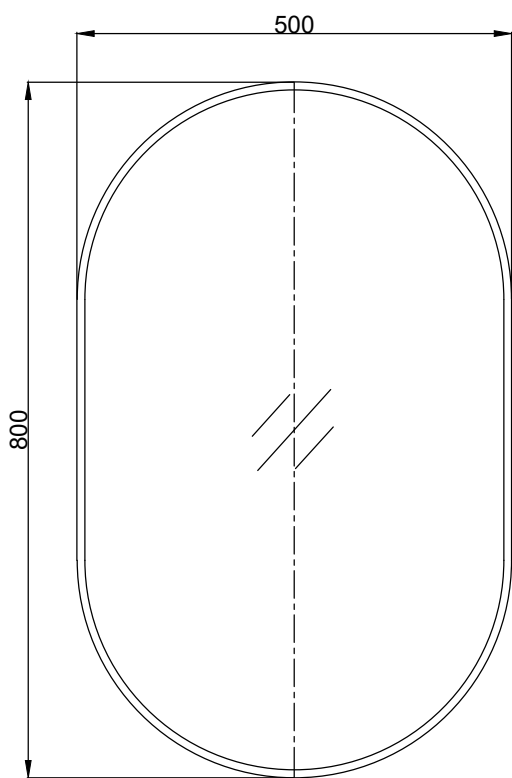

注意事項：

1. 訂製品工作天為 7~10 天。
2. 訂製品價格以報價單為準，簽單確認後視為下單，不可退換貨。
3. 請勿使用酸、鹼清潔劑清潔產品。
4. 須安裝於乾濕分離的乾空間，以延長產品壽命。
5. 產品顏色及樣式均以實品為準，若有更改，恕不另行通知。
6. 本公司保留一切有關產品修改或改進產品材料、品質、規格與停產等之權利。

請於產品送達現場後再進行鑽孔動作，避免尺寸有些許誤差

ovo 京典衛浴

最後修改日期	2023年03月24日	製圖	Yuan	比例	1:8	品名	造型化妝鏡
備註		審核	Robin	單位	mm	型號	M3041