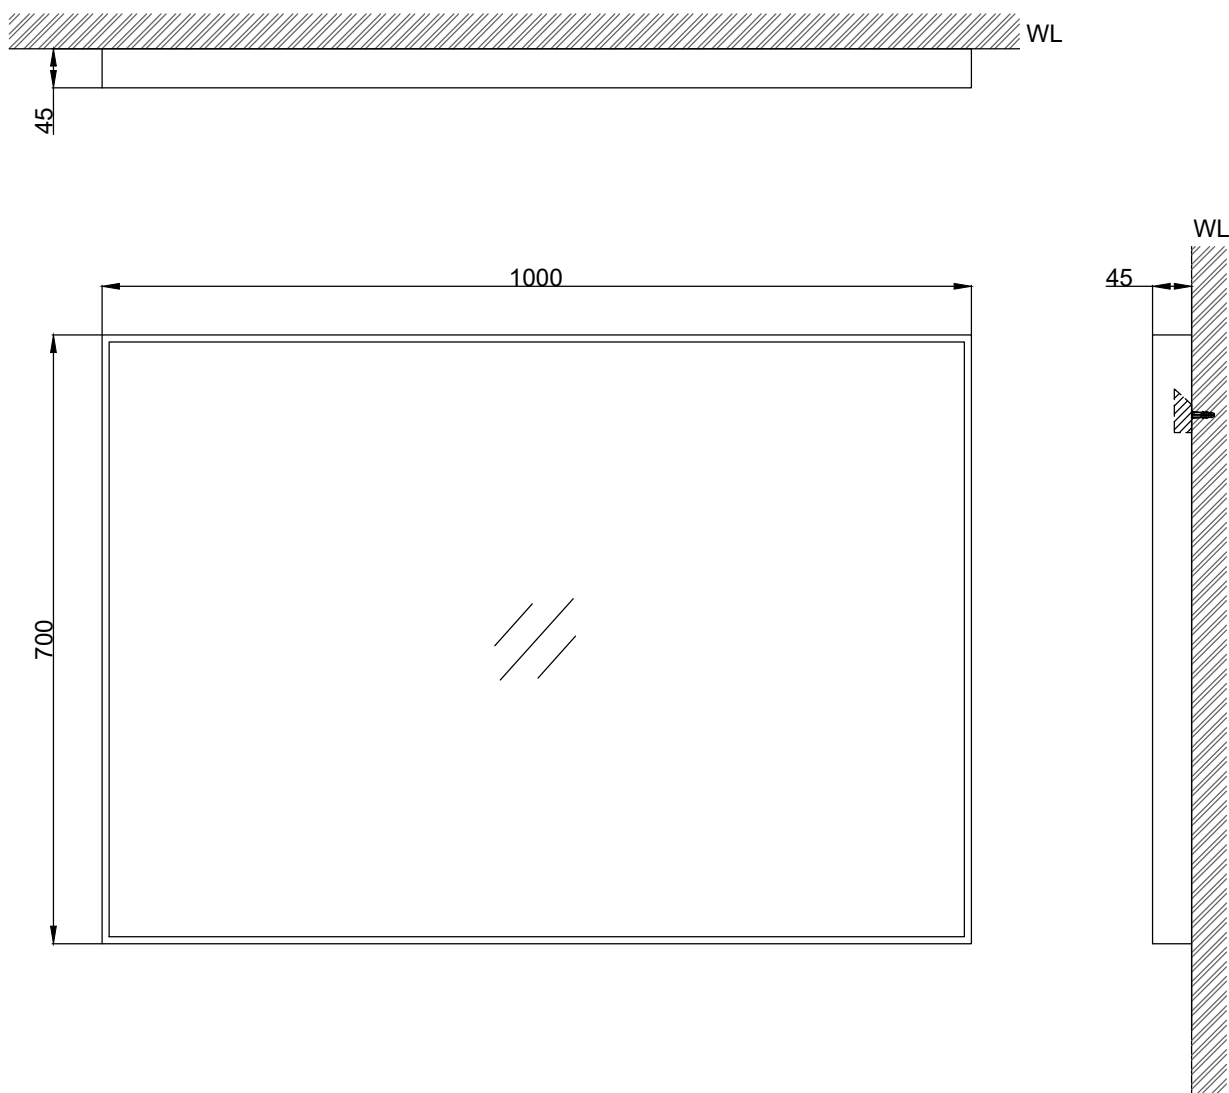

注意事項：

1. 訂製品工作天為 7~10 天。
2. 訂製品價格以報價單為準，簽單確認後視為下單，不可退換貨。
3. 請勿使用酸、鹼清潔劑清潔產品。
4. 須安裝於乾濕分離的乾空間，以延長產品壽命。
5. 產品顏色及樣式均以實品為準，若有更改，恕不另行通知。
6. 本公司保留一切有關產品修改或改進產品材料、品質、規格與停產等之權利。

請於產品送達現場後再進行鑽孔動作，避免尺寸有些許誤差

 京典衛浴	最後修改日期	2023年07月18日	製圖	Yuan	比例	1:8	品名	訂製現代簡約鏡
	備註		審核	Robin	單位	mm	型號	M3042J