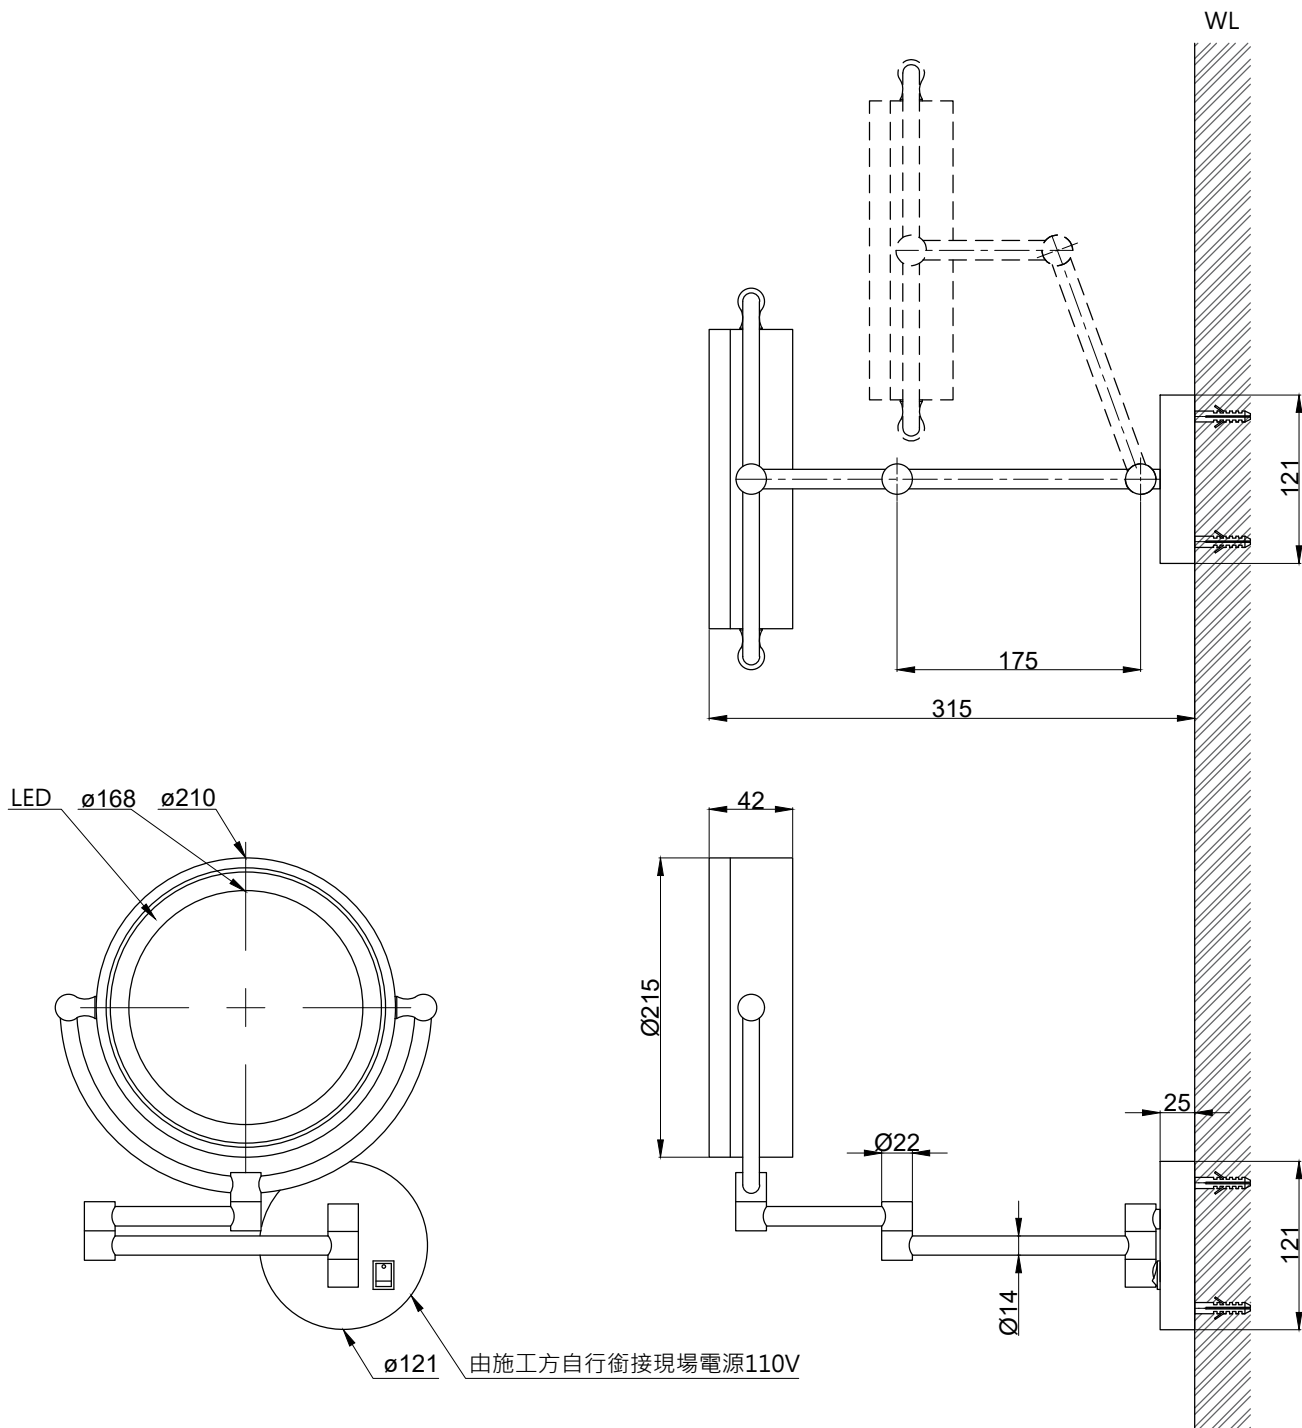

注意事項：

1. 請勿使用酸、鹼清潔劑清潔產品。
2. 產品顏色及樣式均以實品為準，若有更改，恕不另行通知。
3. 本公司保留一切有關產品修改或改進產品材料、品質、規格與停產等之權利。

電源：110V
請於產品送達現場後再進行鑽孔動作，避免尺寸有些許誤差

最後修改日期	2024年02月01日	製圖	Yuan	比例	1:5	品名	訂製附燈雙面伸縮鏡
備註		審核	Robin	單位	mm	型號	M8009A