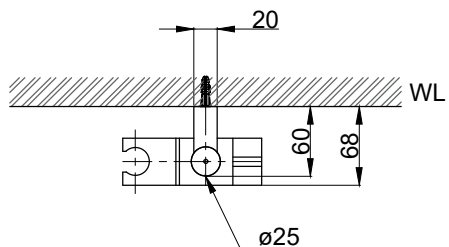

注意事項：

1. 請勿使用酸、鹼清潔劑清潔產品。
2. 產品顏色及樣式均以實品為準，若有更改，恕不另行通知。
3. 本公司保留一切有關產品修改或改進產品材料、品質、規格與停產等之權利。

請於產品送達現場後再進行鑽孔動作，避免尺寸有些許誤差

最後修改日期	2023年01月03日	製圖	Yuan	比例	1:6	品名	蓮蓬頭升降桿
備註		審核	Robin	單位	mm	型號	SP2014