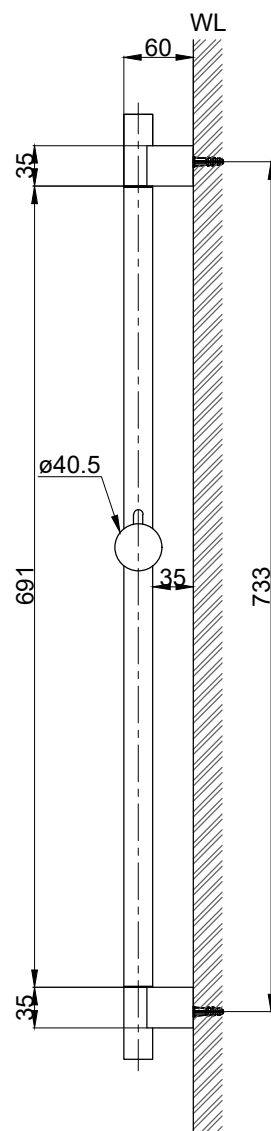

注意事項：

1. 請勿使用酸、鹼清潔劑清潔產品。
2. 產品顏色及樣式均以實品為準，若有更改，恕不另行通知。
3. 本公司保留一切有關產品修改或改進產品材料、品質、規格與停產等之權利。

請於產品送達現場後再進行鑽孔動作，避免尺寸有些許誤差

最後修改日期	2023年01月03日	製圖	Yuan	比例	1:6	品名	蓮蓬頭升降桿
備註		審核	Robin	單位	mm	型號	SP2014