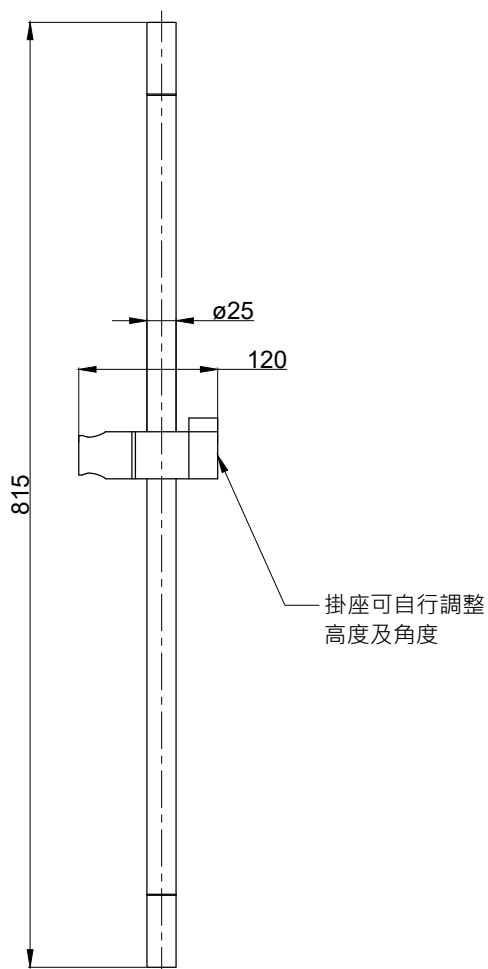

注意事項：

1. 請勿使用酸、鹼清潔劑清潔產品。
2. 產品顏色及樣式均以實品為準，若有更改，恕不另行通知。
3. 本公司保留一切有關產品修改或改進產品材料、品質、規格與停產等之權利。

請於產品送達現場後再進行鑽孔動作，避免尺寸有些許誤差

最後修改日期	2023年01月03日	製圖	Yuan	比例	1:6	品名	蓮蓬頭升降桿
備註		審核	Robin	單位	mm	型號	SP2014