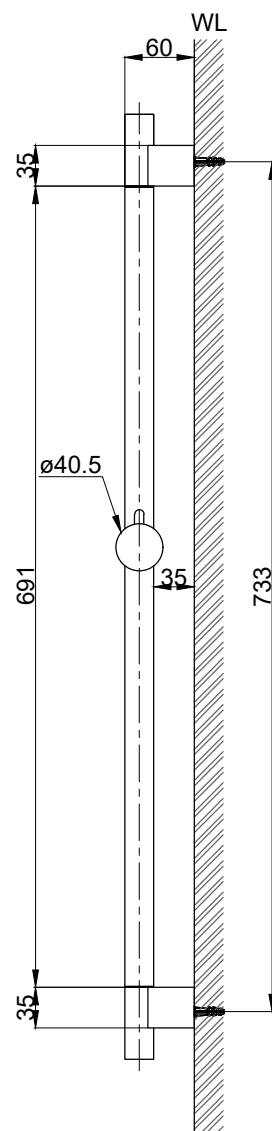

注意事項：

1. 請勿使用酸、鹼清潔劑清潔產品。
2. 產品顏色及樣式均以實品為準，若有更改，恕不另行通知。
3. 本公司保留一切有關產品修改或改進產品材料、品質、規格與停產等之權利。

請於產品送達現場後再進行鑽孔動作，避免尺寸有些許誤差

ovo 京典衛浴

最後修改日期 2023年01月03日

製圖 Yuan

比例 1:6

品名 蓮蓬頭升降桿

備註

審核 Robin

單位 mm

型號 SP2028