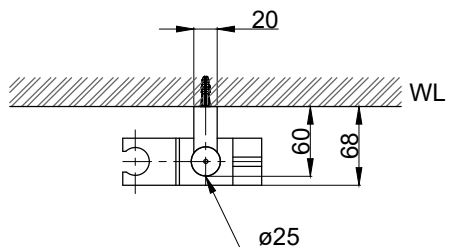

注意事項：

1. 請勿使用酸、鹼清潔劑清潔產品。
2. 產品顏色及樣式均以實品為準，若有更改，恕不另行通知。
3. 本公司保留一切有關產品修改或改進產品材料、品質、規格與停產等之權利。

請於產品送達現場後再進行鑽孔動作，避免尺寸有些許誤差

ovo 京典衛浴

最後修改日期 2023年01月03日

製圖 Yuan

比例 1:6

品名 蓮蓬頭升降桿

備註

審核 Robin

單位 mm

型號 SP2028