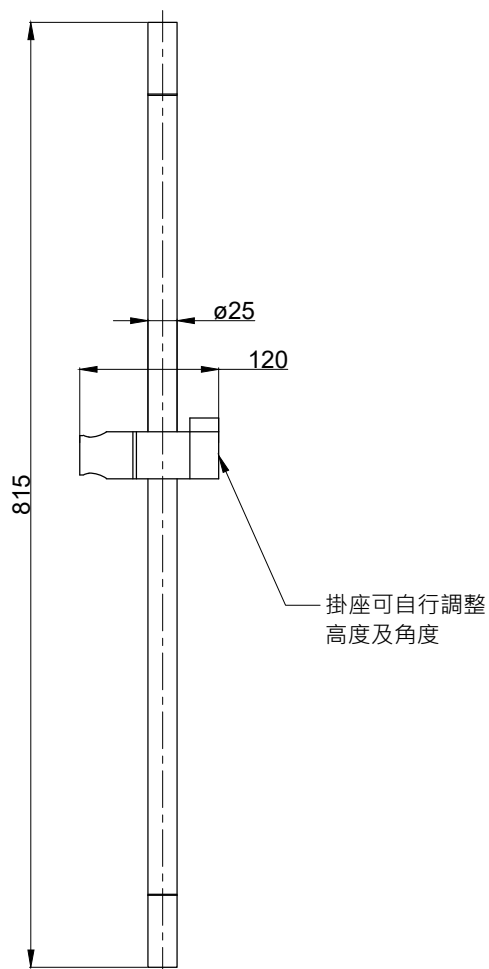

注意事項：

1. 請勿使用酸、鹼清潔劑清潔產品。
2. 產品顏色及樣式均以實品為準，若有更改，恕不另行通知。
3. 本公司保留一切有關產品修改或改進產品材料、品質、規格與停產等之權利。

請於產品送達現場後再進行鑽孔動作，避免尺寸有些許誤差

ovo 京典衛浴

最後修改日期 2023年01月03日

製圖 Yuan

比例 1:6

品名 蓮蓬頭升降桿

備註

審核 Robin

單位 mm

型號 SP2028