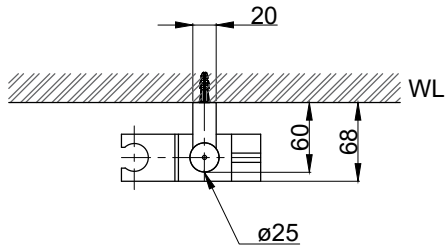

注意事項：

1. 請勿使用酸、鹼清潔劑清潔產品。
2. 產品顏色及樣式均以實品為準，若有更改，恕不另行通知。
3. 本公司保留一切有關產品修改或改進產品材料、品質、規格與停產等之權利。

請於產品送達現場後再進行鑽孔動作，避免尺寸有些許誤差

**ovo** 京典衛浴

最後修改日期	2024年01月22日	製圖	Yuan	比例	1:6	品名	蓮蓬頭升降桿
備註		審核	Robin	單位	mm	型號	SP2090