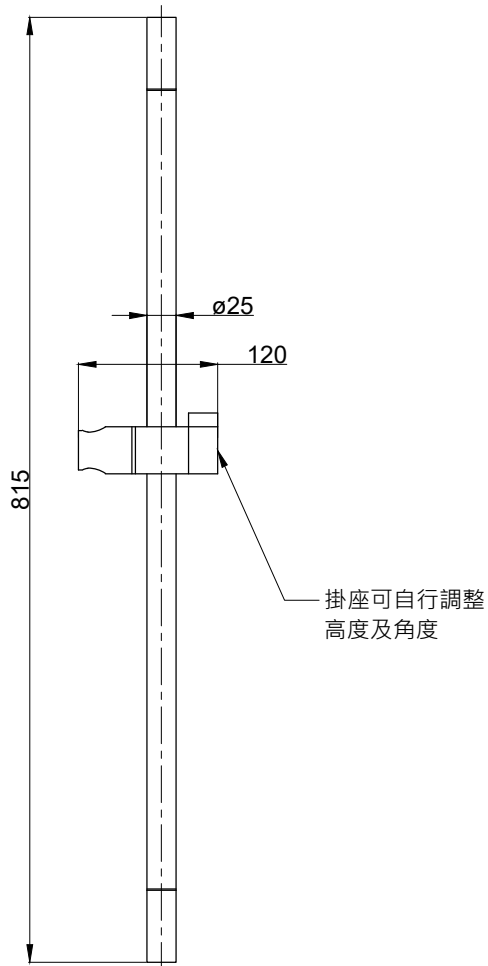

注意事項：

1. 請勿使用酸、鹼清潔劑清潔產品。
2. 產品顏色及樣式均以實品為準，若有更改，恕不另行通知。
3. 本公司保留一切有關產品修改或改進產品材料、品質、規格與停產等之權利。

請於產品送達現場後再進行鑽孔動作，避免尺寸有些許誤差

**ovo** 京典衛浴

最後修改日期	2024年01月22日	製圖	Yuan	比例	1:6	品名	蓮蓬頭升降桿
備註		審核	Robin	單位	mm	型號	SP2090