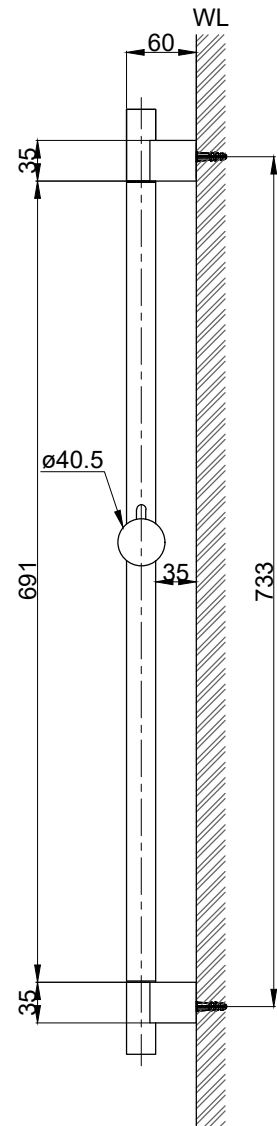

注意事項：

1. 請勿使用酸、鹼清潔劑清潔產品。
2. 產品顏色及樣式均以實品為準，若有更改，恕不另行通知。
3. 本公司保留一切有關產品修改或改進產品材料、品質、規格與停產等之權利。

請於產品送達現場後再進行鑽孔動作，避免尺寸有些許誤差

**ovo** 京典衛浴

最後修改日期	2024年01月22日	製圖	Yuan	比例	1:6	品名	蓮蓬頭升降桿
備註		審核	Robin	單位	mm	型號	SP2090