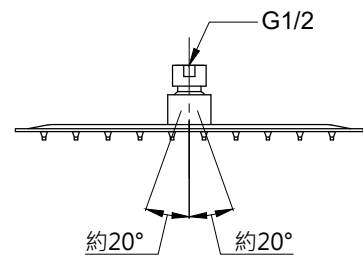

注意事項：

1. 適用水壓範圍為 1.5~5kgf / cm²。
2. 請勿使用酸、鹼清潔劑清潔產品。
3. 產品顏色及樣式均以實品為準，若有更改，恕不另行通知。
4. 本公司保留一切有關產品修改或改進產品材料、品質、規格與停產等之權利。

花灑盤可自行調整角度

| | | | | | | | |
|--------|-------------|----|-------|----|-----|----|--------|
| 最後修改日期 | 2023年09月05日 | 製圖 | Yuan | 比例 | 1:5 | 品名 | 頂噴花灑 |
| 備註 | | 審核 | Robin | 單位 | mm | 型號 | SP1080 |