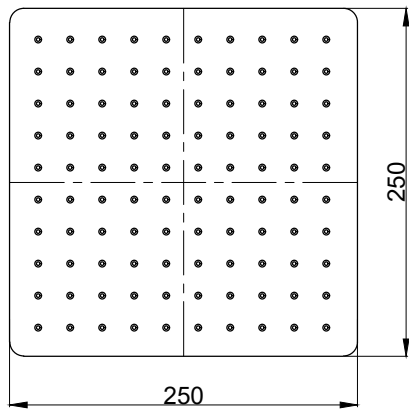

注意事項：

1. 適用水壓範圍為 1.5~5kgf / cm²。
2. 請勿使用酸、鹼清潔劑清潔產品。
3. 產品顏色及樣式均以實品為準，若有更改，恕不另行通知。
4. 本公司保留一切有關產品修改或改進產品材料、品質、規格與停產等之權利。

花灑盤可自行調整角度

| | | | | | | | |
|--------|-------------|----|-------|----|-----|----|--------|
| 最後修改日期 | 2023年09月05日 | 製圖 | Yuan | 比例 | 1:5 | 品名 | 頂噴花灑 |
| 備註 | | 審核 | Robin | 單位 | mm | 型號 | SP1080 |