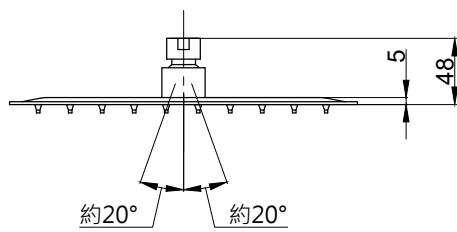

注意事項：

1. 適用水壓範圍為 1.5~5kgf / cm²。
2. 請勿使用酸、鹼清潔劑清潔產品。
3. 產品顏色及樣式均以實品為準，若有更改，恕不另行通知。
4. 本公司保留一切有關產品修改或改進產品材料、品質、規格與停產等之權利。

花灑盤可自行調整角度

| | | | | | | | |
|--------|-------------|----|-------|----|-----|----|--------|
| 最後修改日期 | 2023年09月05日 | 製圖 | Yuan | 比例 | 1:5 | 品名 | 頂噴花灑 |
| 備註 | | 審核 | Robin | 單位 | mm | 型號 | SP1080 |