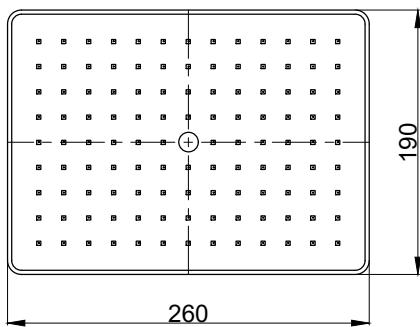

注意事項：

1. 適用水壓範圍為 1.5~5kgf/cm²。
2. 請勿使用酸、鹼清潔劑清潔產品。
3. 產品顏色及樣式均以實品為準，若有更改，恕不另行通知。
4. 本公司保留一切有關產品修改或改進產品材料、品質、規格與停產等之權利。

花灑盤可自行調整角度

最後修改日期	2023年09月05日	製圖	Yuan	比例	1:5	品名	頂噴花灑
備註		審核	Robin	單位	mm	型號	SP1081