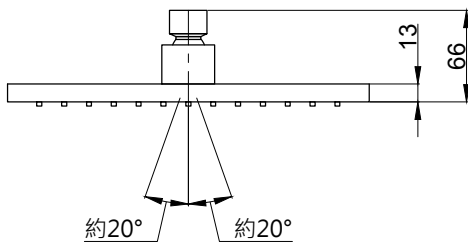

注意事項：

1. 適用水壓範圍為 1.5~5kgf/cm²。
2. 請勿使用酸、鹼清潔劑清潔產品。
3. 產品顏色及樣式均以實品為準，若有更改，恕不另行通知。
4. 本公司保留一切有關產品修改或改進產品材料、品質、規格與停產等之權利。

花灑盤可自行調整角度

最後修改日期	2023年09月05日	製圖	Yuan	比例	1:5	品名	頂噴花灑
備註		審核	Robin	單位	mm	型號	SP1081