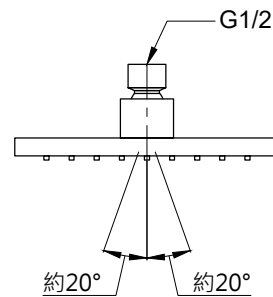

注意事項：

1. 適用水壓範圍為 1.5~5kgf/cm²。
2. 請勿使用酸、鹼清潔劑清潔產品。
3. 產品顏色及樣式均以實品為準，若有更改，恕不另行通知。
4. 本公司保留一切有關產品修改或改進產品材料、品質、規格與停產等之權利。

花灑盤可自行調整角度

最後修改日期	2023年09月05日	製圖	Yuan	比例	1:5	品名	頂噴花灑
備註		審核	Robin	單位	mm	型號	SP1081