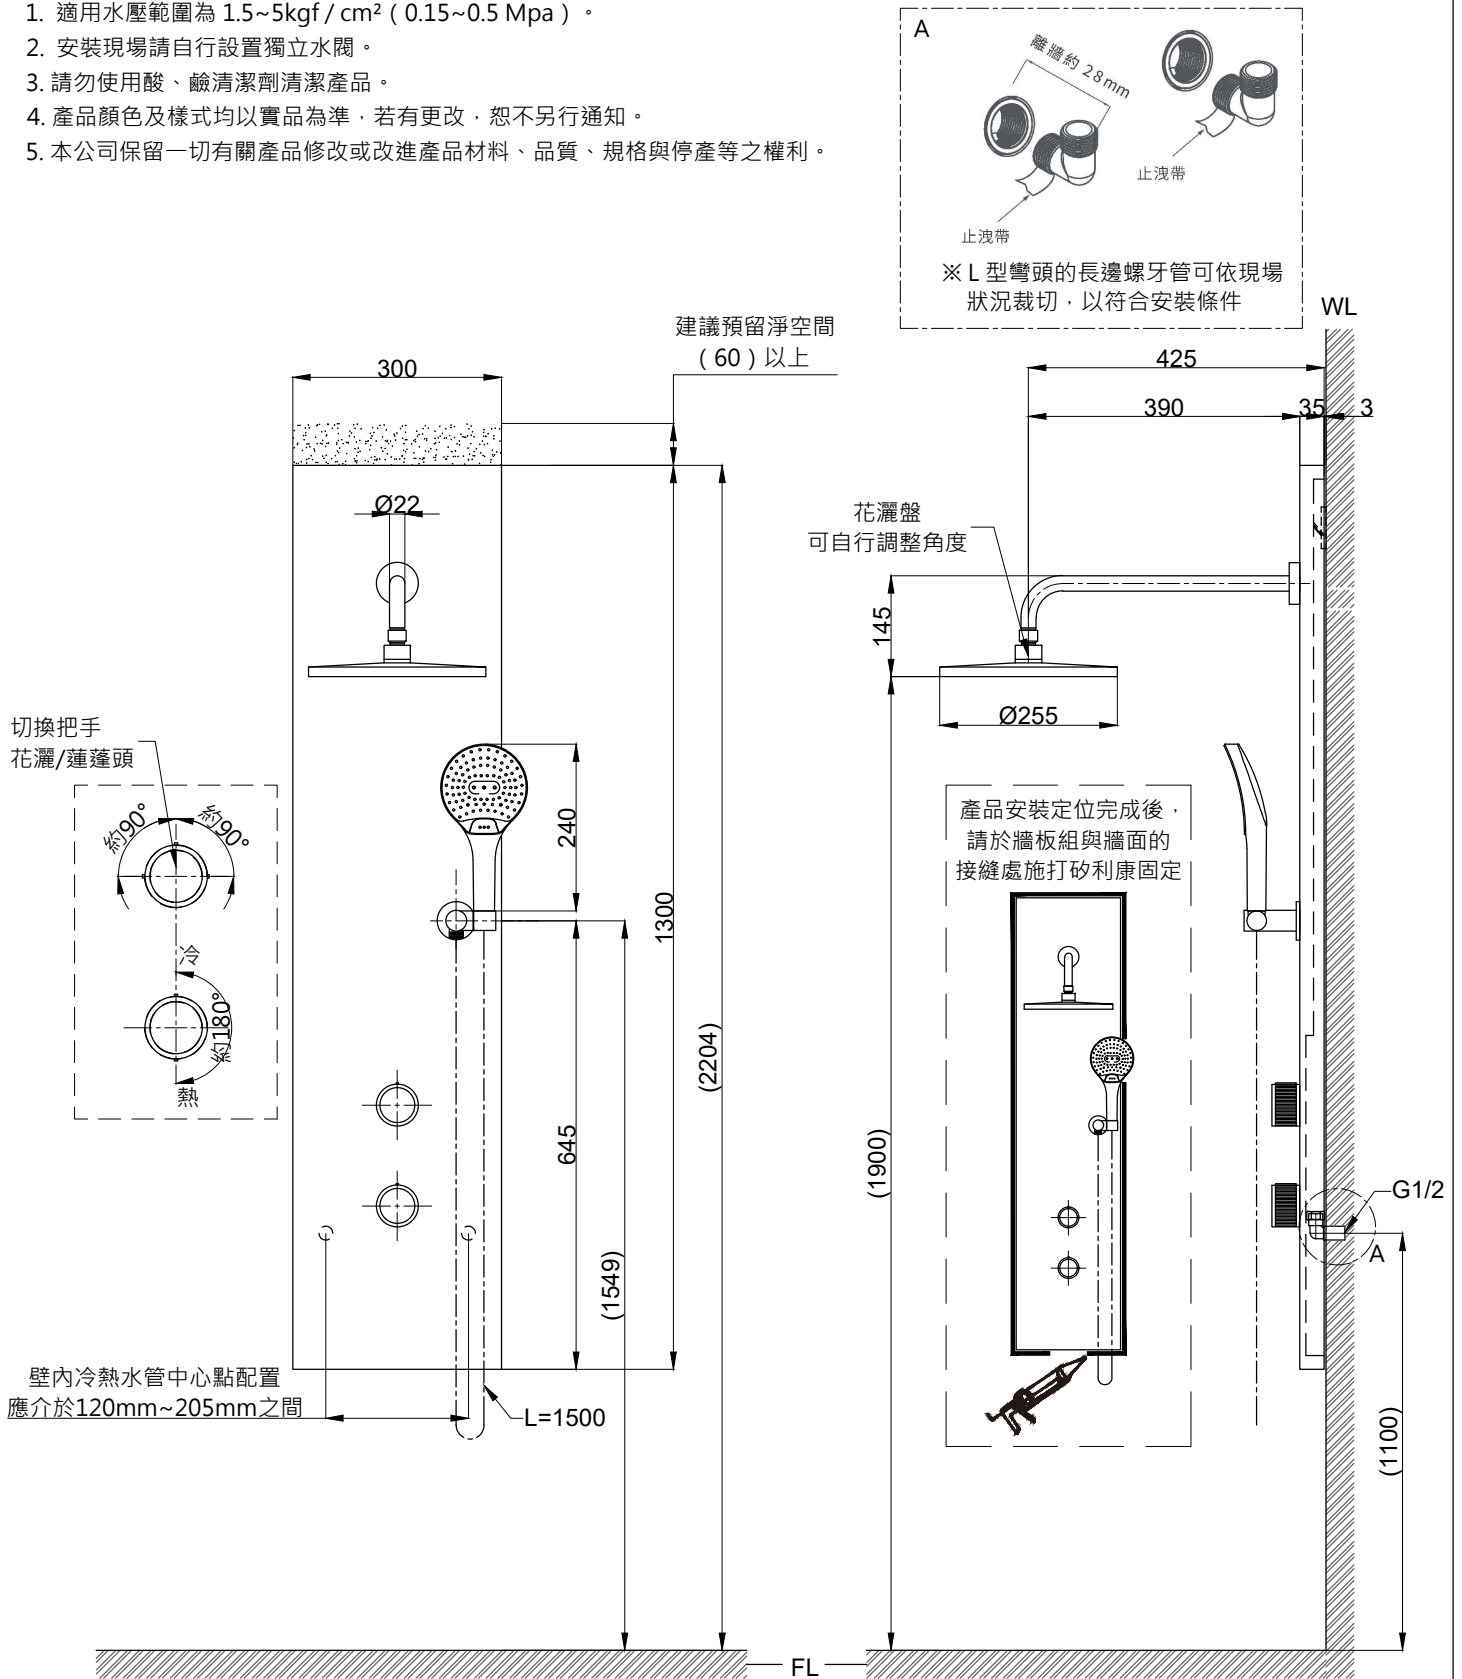

注意事項：

1. 適用水壓範圍為 $1.5\sim 5\text{kgf/cm}^2$ ($0.15\sim 0.5\text{Mpa}$)。
2. 安裝現場請自行設置獨立水閥。
3. 請勿使用酸、鹼清潔劑清潔產品。
4. 產品顏色及樣式均以實品為準，若有更改，恕不另行通知。
5. 本公司保留一切有關產品修改或改進產品材料、品質、規格與停產等之權利。

()內為建議尺寸
 請於產品送達現場後再進行鑽孔動作，避免尺寸有些許誤差
 現場高度不得低於 228 cm

京典衛浴

最後修改日期	2025年01月21日	製圖	Yuan	比例	1:10	品名	岩板淋浴花灑組
備註		審核	Oscar	單位	mm	型號	T501