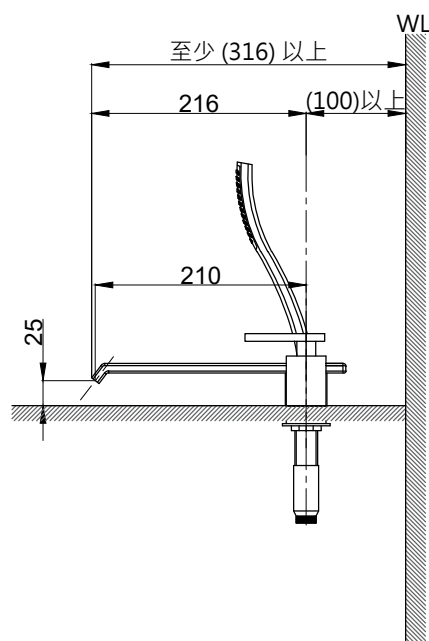

注意事項：

1. 適用水壓範圍為 1.5~5kgf / cm²。
2. 請勿使用酸、鹼清潔劑清潔產品。
3. 產品顏色及樣式均以實品為準，若有更改，恕不另行通知。
4. 本公司保留一切有關產品修改或改進產品材料、品質、規格與停產等之權利。

()內為建議尺寸

最後修改日期	2023年08月28日	製圖	Yuan	比例	1:7	品名	浴缸龍頭五件式
備註		審核	Robin	單位	mm	型號	S2506