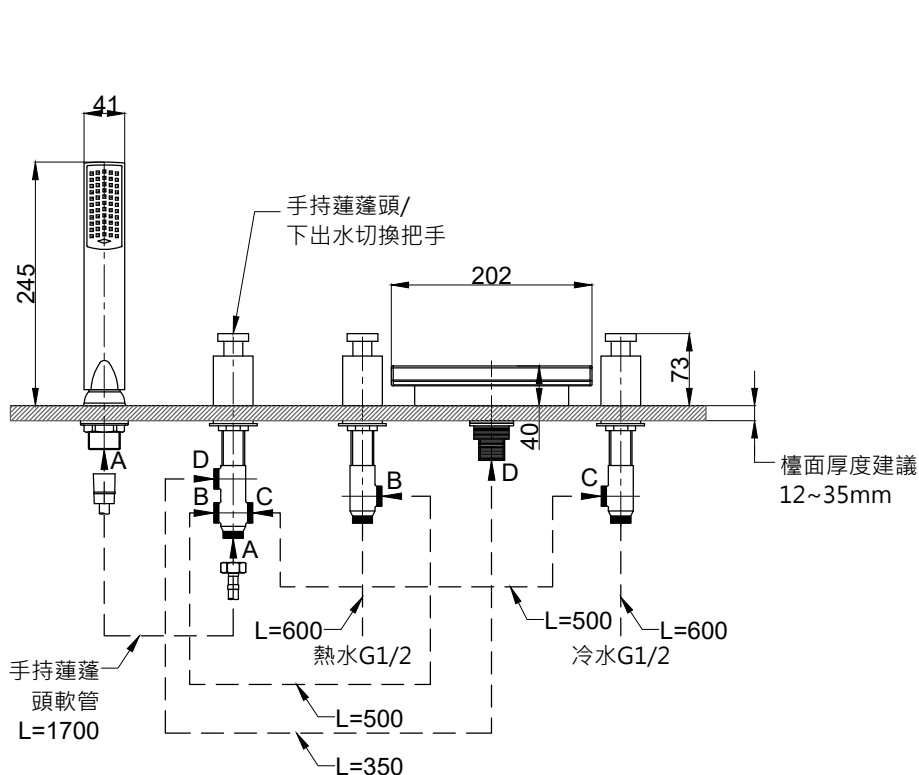

注意事項：

1. 適用水壓範圍為 1.5~5kgf / cm²。
2. 請勿使用酸、鹼清潔劑清潔產品。
3. 產品顏色及樣式均以實品為準，若有更改，恕不另行通知。
4. 本公司保留一切有關產品修改或改進產品材料、品質、規格與停產等之權利。

()內為建議尺寸

最後修改日期	2023年08月28日	製圖	Yuan	比例	1:7	品名	浴缸龍頭五件式
備註		審核	Robin	單位	mm	型號	S2506