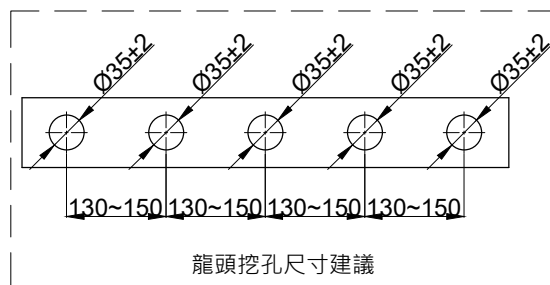

注意事項：

1. 適用水壓範圍為 1.5~5kgf / cm²。
2. 請勿使用酸、鹼清潔劑清潔產品。
3. 產品顏色及樣式均以實品為準，若有更改，恕不另行通知。
4. 本公司保留一切有關產品修改或改進產品材料、品質、規格與停產等之權利。

()內為建議尺寸

最後修改日期	2023年08月28日	製圖	Yuan	比例	1:7	品名	浴缸龍頭五件式
備註		審核	Robin	單位	mm	型號	S2506