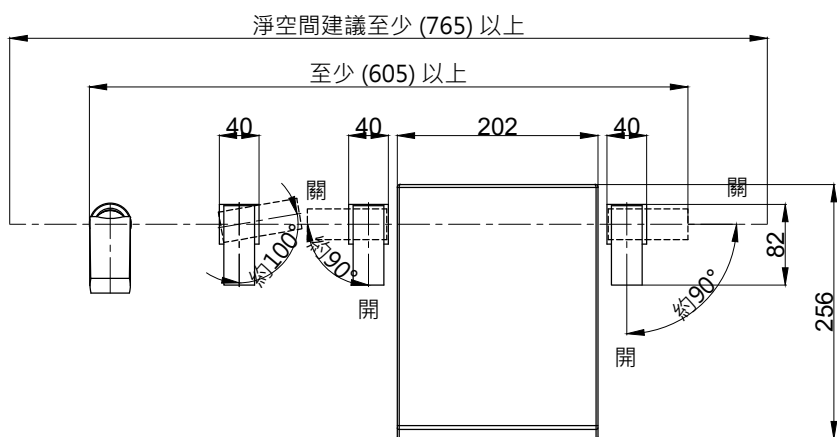

注意事項：

1. 適用水壓範圍為 1.5~5kgf / cm²。
2. 請勿使用酸、鹼清潔劑清潔產品。
3. 產品顏色及樣式均以實品為準，若有更改，恕不另行通知。
4. 本公司保留一切有關產品修改或改進產品材料、品質、規格與停產等之權利。

()內為建議尺寸

最後修改日期	2023年08月28日	製圖	Yuan	比例	1:7	品名	浴缸龍頭五件式
備註		審核	Robin	單位	mm	型號	S2506