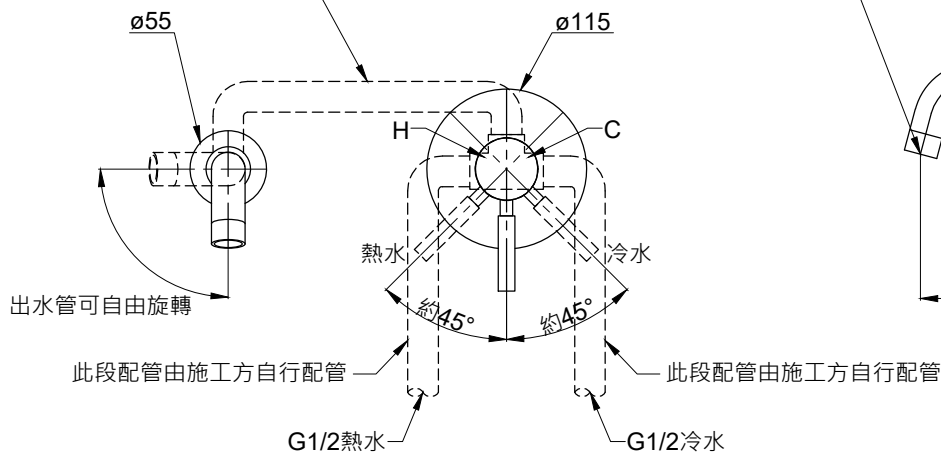

注意事項：

1. 適用水壓範圍為 1.5~5kgf / cm<sup>2</sup>。
2. 請勿使用酸、鹼清潔劑清潔產品。
3. 產品顏色及樣式均以實品為準，若有更改，恕不另行通知。
4. 本公司保留一切有關產品修改或改進產品材料、品質、規格與停產等之權利。

此段配管由施工方自行配管

( )內為建議尺寸

ovo 京典衛浴

最後修改日期 2023年04月19日

製圖 Yuan

比例 1:5

品名 埋壁式臉盆龍頭

備註

審核 Robin

單位 mm

型號 S6004