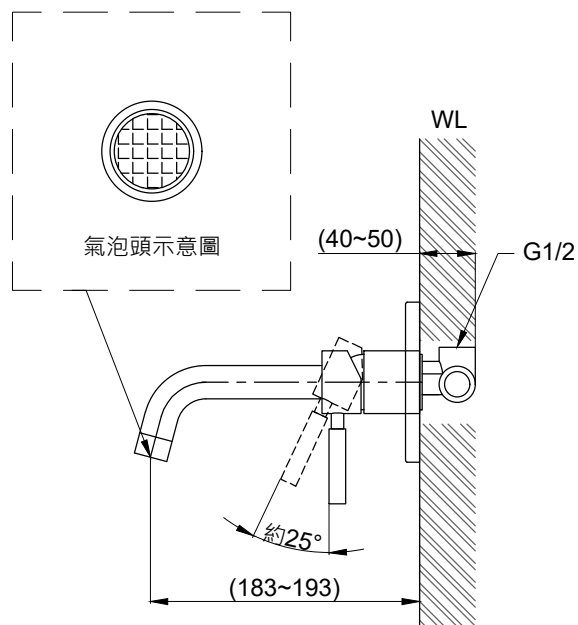

注意事項：

1. 適用水壓範圍為 1.5~5kgf / cm<sup>2</sup>。
2. 請勿使用酸、鹼清潔劑清潔產品。
3. 產品顏色及樣式均以實品為準，若有更改，恕不另行通知。
4. 本公司保留一切有關產品修改或改進產品材料、品質、規格與停產等之權利。

此段配管由施工方自行配管

( )內為建議尺寸

ovo 京典衛浴

最後修改日期 2023年04月19日

製圖 Yuan

比例 1:5

品名 埋壁式臉盆龍頭

備註

審核 Robin

單位 mm

型號 S6004