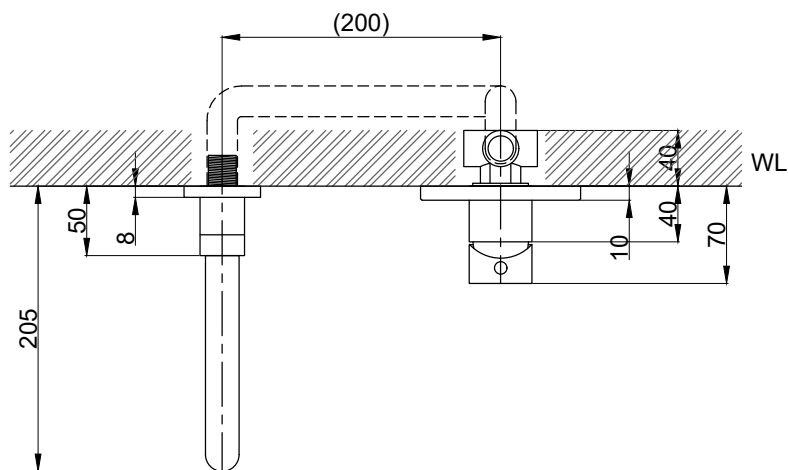

注意事項：

1. 適用水壓範圍為 1.5~5kgf / cm<sup>2</sup>。
2. 請勿使用酸、鹼清潔劑清潔產品。
3. 產品顏色及樣式均以實品為準，若有更改，恕不另行通知。
4. 本公司保留一切有關產品修改或改進產品材料、品質、規格與停產等之權利。

此段配管由施工方自行配管

( )內為建議尺寸

ovo 京典衛浴

最後修改日期 2023年04月19日

製圖 Yuan

比例 1:5

品名 埋壁式臉盆龍頭

備註

審核 Robin

單位 mm

型號 S6004