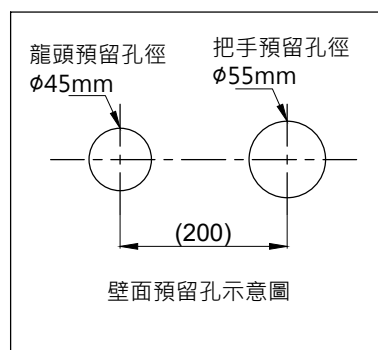

注意事項：

1. 適用水壓範圍為 1.5~5kgf / cm<sup>2</sup>。
2. 請勿使用酸、鹼清潔劑清潔產品。
3. 產品顏色及樣式均以實品為準，若有更改，恕不另行通知。
4. 本公司保留一切有關產品修改或改進產品材料、品質、規格與停產等之權利。

此段配管由施工方自行配管

( )內為建議尺寸

ovo 京典衛浴

最後修改日期 2023年04月19日

製圖 Yuan

比例 1:5

品名 埋壁式臉盆龍頭

備註

審核 Robin

單位 mm

型號 S6004