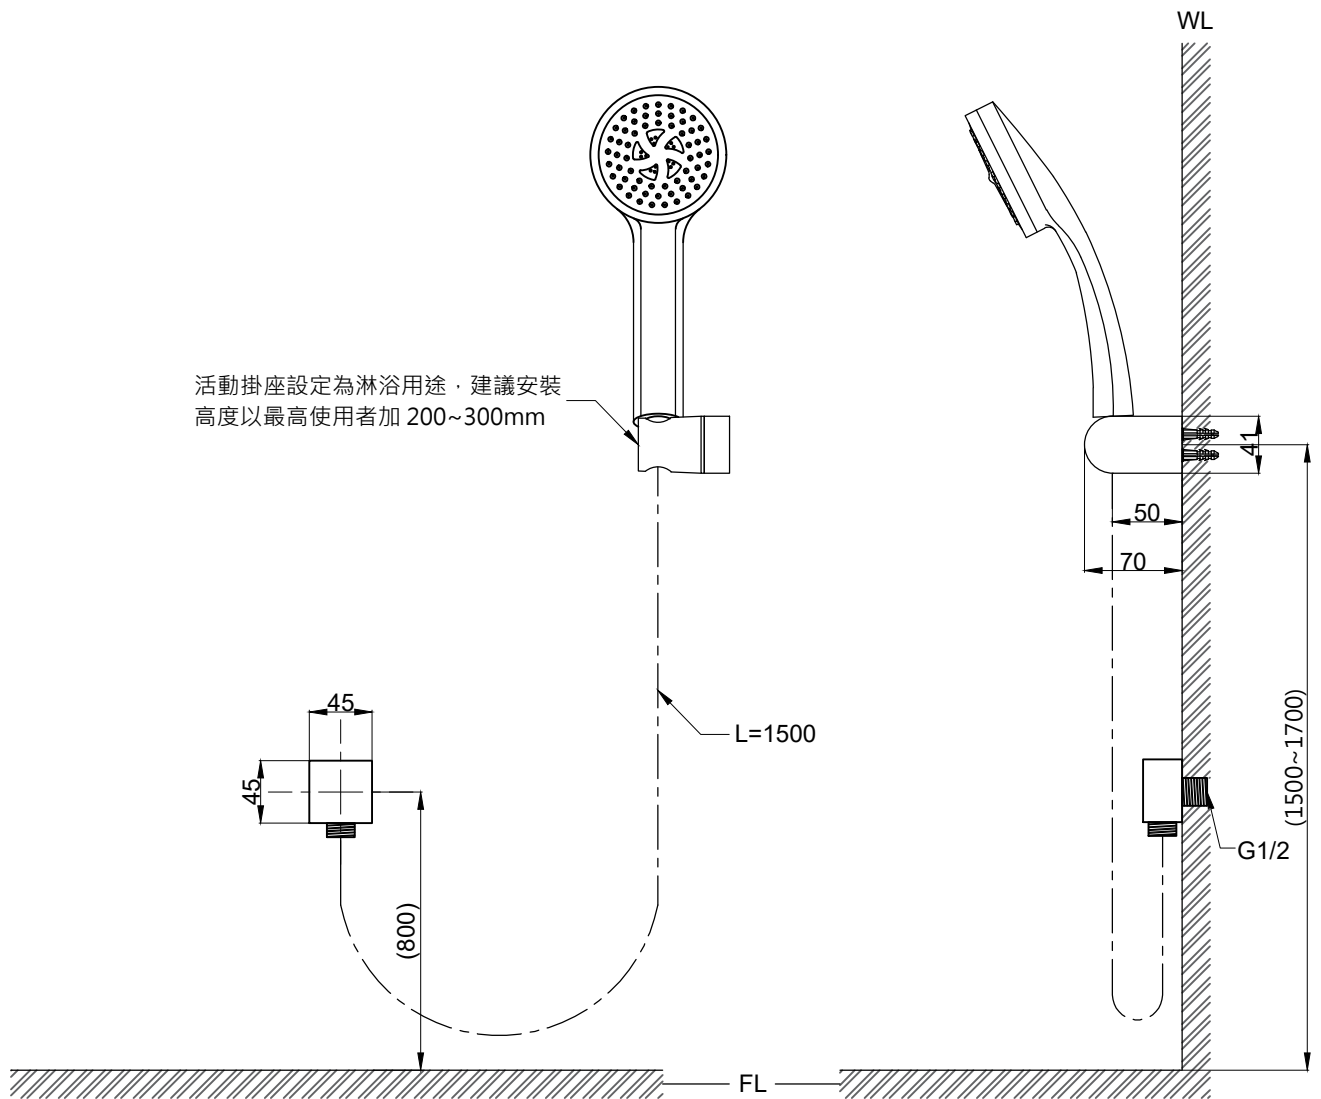

注意事項：

1. 適用水壓範圍為 1.5~5kgf / cm²。
2. 請勿使用酸、鹼清潔劑清潔產品。
3. 產品顏色及樣式均以實品為準，若有更改，恕不另行通知。
4. 本公司保留一切有關產品修改或改進產品材料、品質、規格與停產等之權利。

()內為建議尺寸

ovo 京典衛浴

最後修改日期	2024年03月28日	製圖	Yuan	比例	1:5	品名	埋壁型手持蓮蓬頭組
備註		審核	Robin	單位	mm	型號	S6017-3