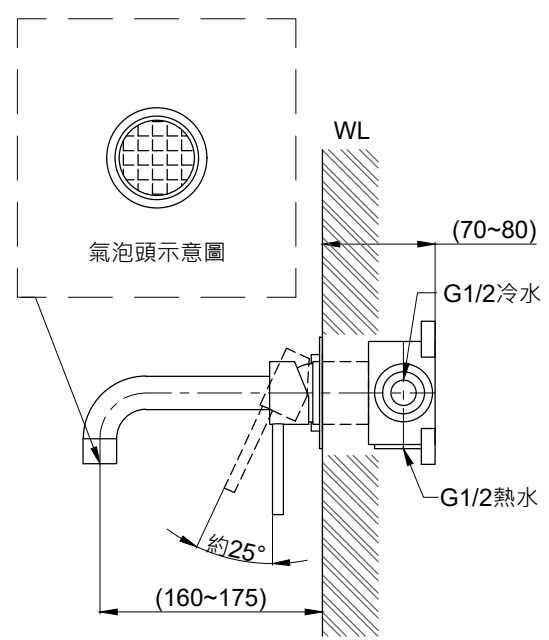

注意事項：

1. 適用水壓範圍為 1.5~5kgf/cm²。
2. 請勿使用酸、鹼清潔劑清潔產品。
3. 產品顏色及樣式均以實品為準，若有更改，恕不另行通知。
4. 本公司保留一切有關產品修改或改進產品材料、品質、規格與停產等之權利。

()內為建議尺寸

最後修改日期	2023年11月14日	製圖	Yuan	比例	1:5	品名	埋壁式臉盆龍頭
備註		審核	Robin	單位	mm	型號	S6080