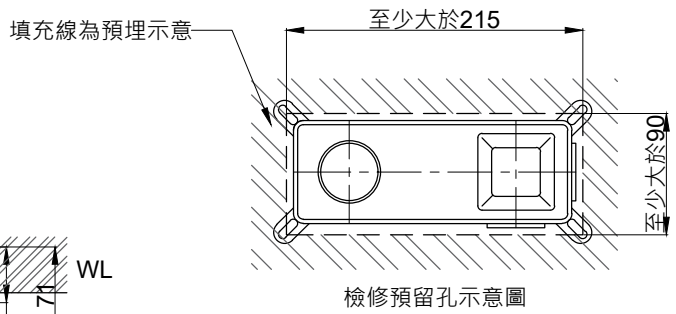

注意事項：

1. 適用水壓範圍為 1.5~5kgf/cm²。
2. 請勿使用酸、鹼清潔劑清潔產品。
3. 產品顏色及樣式均以實品為準，若有更改，恕不另行通知。
4. 本公司保留一切有關產品修改或改進產品材料、品質、規格與停產等之權利。

()內為建議尺寸

最後修改日期	2023年11月14日	製圖	Yuan	比例	1:5	品名	埋壁式臉盆龍頭
備註		審核	Robin	單位	mm	型號	S6080