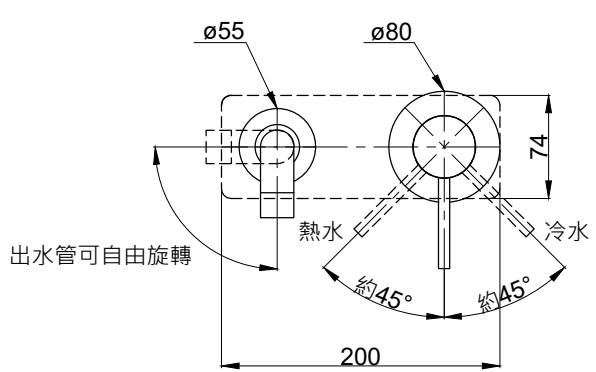

注意事項：

1. 適用水壓範圍為 1.5~5kgf/cm²。
2. 請勿使用酸、鹼清潔劑清潔產品。
3. 產品顏色及樣式均以實品為準，若有更改，恕不另行通知。
4. 本公司保留一切有關產品修改或改進產品材料、品質、規格與停產等之權利。

()內為建議尺寸

最後修改日期	2023年11月14日	製圖	Yuan	比例	1:5	品名	埋壁式臉盆龍頭
備註		審核	Robin	單位	mm	型號	S6080