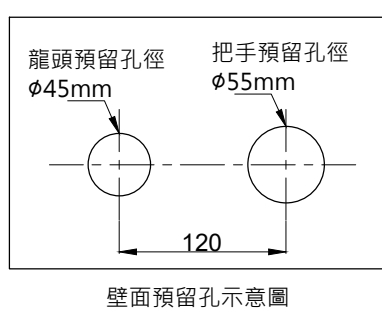

注意事項：

1. 適用水壓範圍為 1.5~5kgf/cm²。
2. 請勿使用酸、鹼清潔劑清潔產品。
3. 產品顏色及樣式均以實品為準，若有更改，恕不另行通知。
4. 本公司保留一切有關產品修改或改進產品材料、品質、規格與停產等之權利。

()內為建議尺寸

最後修改日期	2023年11月14日	製圖	Yuan	比例	1:5	品名	埋壁式臉盆龍頭
備註		審核	Robin	單位	mm	型號	S6080