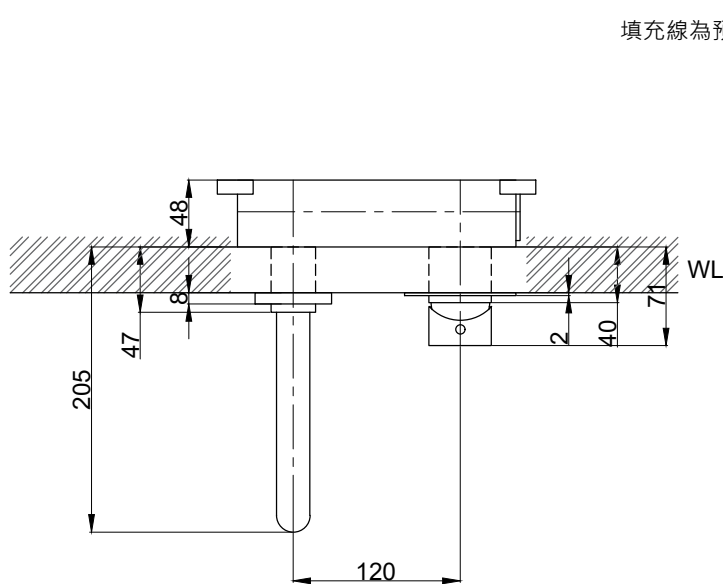

注意事項：

1. 適用水壓範圍為 1.5~5kgf/cm²。
2. 請勿使用酸、鹼清潔劑清潔產品。
3. 產品顏色及樣式均以實品為準，若有更改，恕不另行通知。
4. 本公司保留一切有關產品修改或改進產品材料、品質、規格與停產等之權利。

()內為建議尺寸

最後修改日期	2023年11月14日	製圖	Yuan	比例	1:5	品名	埋壁式臉盆龍頭
備註		審核	Robin	單位	mm	型號	S6080