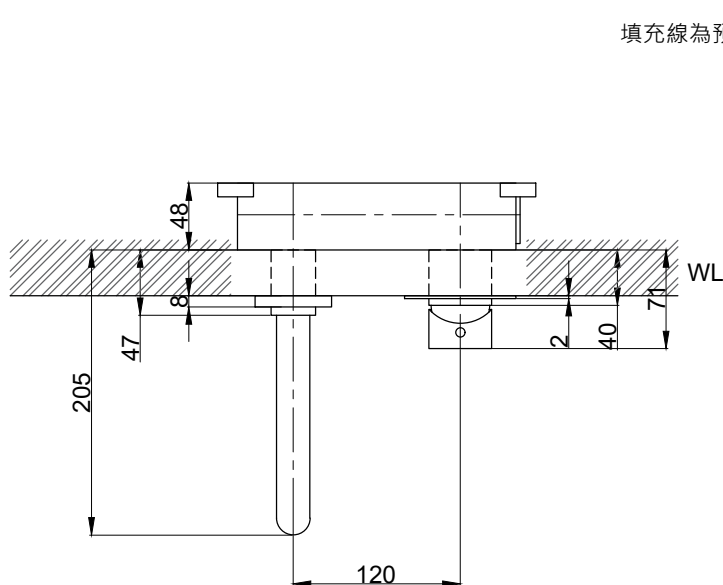

注意事項：

1. 適用水壓範圍為 1.5~5kgf/cm²。
2. 請勿使用酸、鹼清潔劑清潔產品。
3. 產品顏色及樣式均以實品為準，若有更改，恕不另行通知。
4. 本公司保留一切有關產品修改或改進產品材料、品質、規格與停產等之權利。

檢修預留孔示意圖

壁面預留孔示意圖

()內為建議尺寸

ovo 京典衛浴

最後修改日期 2024年05月15日

製圖 Yuan

比例 1:5

品名 埋壁型臉盆龍頭組

備註

審核 Robin

單位 mm

型號 S6080