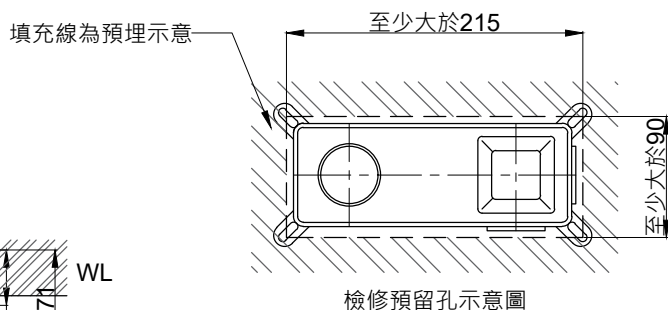

注意事項：

1. 適用水壓範圍為 1.5~5kgf/cm²。
2. 請勿使用酸、鹼清潔劑清潔產品。
3. 產品顏色及樣式均以實品為準，若有更改，恕不另行通知。
4. 本公司保留一切有關產品修改或改進產品材料、品質、規格與停產等之權利。

檢修預留孔示意圖

壁面預留孔示意圖

()內為建議尺寸

ovo 京典衛浴

最後修改日期 2024年05月15日

製圖 Yuan

比例 1:5

品名 埋壁型臉盆龍頭組

備註

審核 Robin

單位 mm

型號 S6080