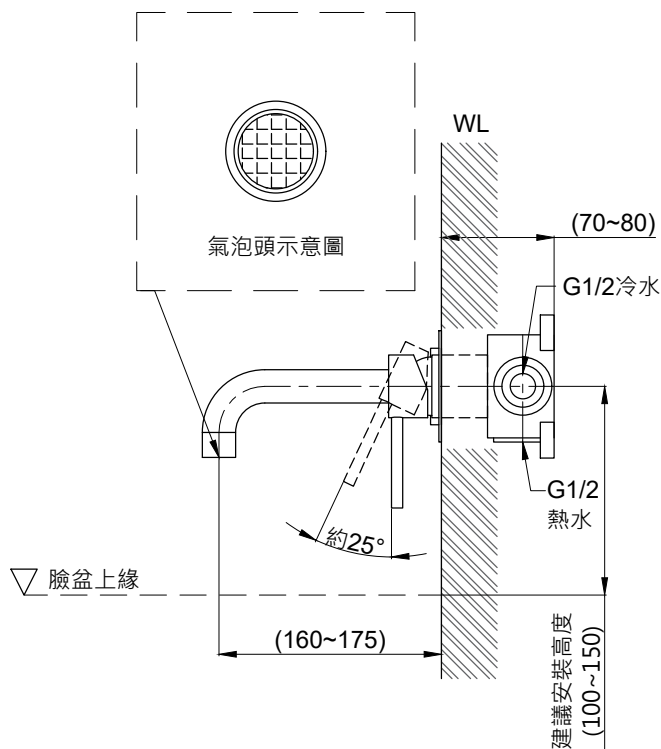

注意事項：

1. 適用水壓範圍為 1.5~5kgf/cm²。
2. 請勿使用酸、鹼清潔劑清潔產品。
3. 產品顏色及樣式均以實品為準，若有更改，恕不另行通知。
4. 本公司保留一切有關產品修改或改進產品材料、品質、規格與停產等之權利。

檢修預留孔示意圖

壁面預留孔示意圖

()內為建議尺寸

ovo 京典衛浴

最後修改日期 2024年05月15日

製圖 Yuan

比例 1:5

品名 埋壁型臉盆龍頭組

備註

審核 Robin

單位 mm

型號 S6080