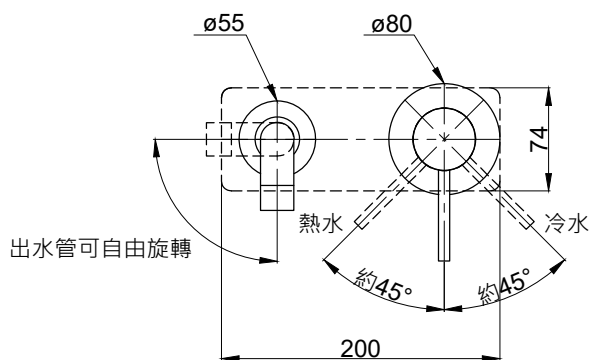

注意事項：

1. 適用水壓範圍為 1.5~5kgf/cm²。
2. 請勿使用酸、鹼清潔劑清潔產品。
3. 產品顏色及樣式均以實品為準，若有更改，恕不另行通知。
4. 本公司保留一切有關產品修改或改進產品材料、品質、規格與停產等之權利。

檢修預留孔示意圖

壁面預留孔示意圖

()內為建議尺寸

ovo 京典衛浴

最後修改日期 2024年05月15日

製圖 Yuan

比例 1:5

品名 埋壁型臉盆龍頭組

備註

審核 Robin

單位 mm

型號 S6080