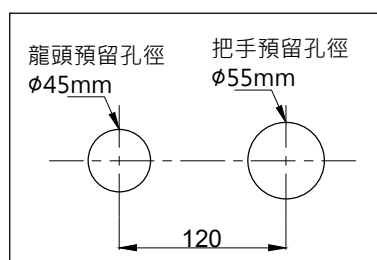

注意事項：

1. 適用水壓範圍為 1.5~5kgf/cm²。
2. 請勿使用酸、鹼清潔劑清潔產品。
3. 產品顏色及樣式均以實品為準，若有更改，恕不另行通知。
4. 本公司保留一切有關產品修改或改進產品材料、品質、規格與停產等之權利。

檢修預留孔示意圖

壁面預留孔示意圖

()內為建議尺寸

ovo 京典衛浴

最後修改日期 2024年05月15日

製圖 Yuan

比例 1:5

品名 埋壁型臉盆龍頭組

備註

審核 Robin

單位 mm

型號 S6080