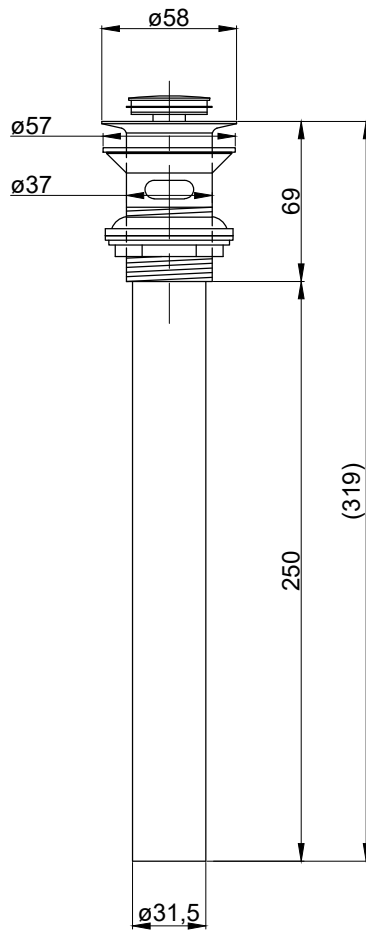

注意事項：

1. 請勿使用酸、鹼清潔劑清潔產品。
2. 產品顏色及樣式均以實品為準，若有更改，恕不另行通知。
3. 本公司保留一切有關產品修改或改進產品材料、品質、規格與停產等之權利。

有溢水孔
中規內徑 3.7cm

最後修改日期	2024年03月28日	製圖	Yuan	比例	1:3	品名	臉盆用按壓式排桿組
備註		審核	Robin	單位	mm	型號	FP0003A