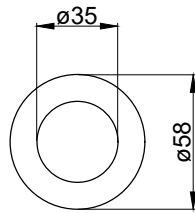

注意事項：

1. 請勿使用酸、鹼清潔劑清潔產品。
2. 產品顏色及樣式均以實品為準，若有更改，恕不另行通知。
3. 本公司保留一切有關產品修改或改進產品材料、品質、規格與停產等之權利。

有溢水孔
中規內徑 3.7cm

最後修改日期	2024年03月28日	製圖	Yuan	比例	1:3	品名	臉盆用按壓式排桿組
備註		審核	Robin	單位	mm	型號	FP0003A