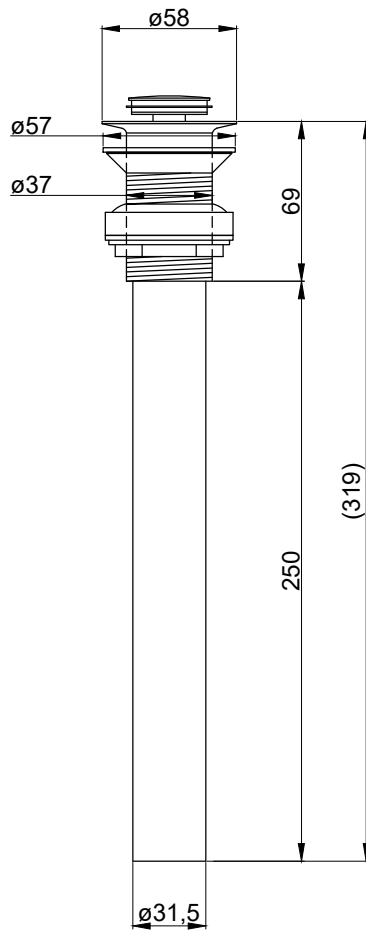

注意事項：

1. 請勿使用酸、鹼清潔劑清潔產品。
2. 產品顏色及樣式均以實品為準，若有更改，恕不另行通知。
3. 本公司保留一切有關產品修改或改進產品材料、品質、規格與停產等之權利。

無溢水孔  
中規內徑 3.7cm

|        |             |    |       |    |     |    |           |
|--------|-------------|----|-------|----|-----|----|-----------|
| 最後修改日期 | 2024年03月28日 | 製圖 | Yuan  | 比例 | 1:3 | 品名 | 臉盆用按壓式排桿組 |
| 備註     |             | 審核 | Robin | 單位 | mm  | 型號 | FP0003AD  |