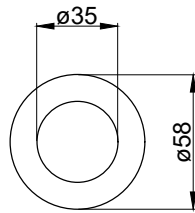

注意事項：

1. 請勿使用酸、鹼清潔劑清潔產品。
2. 產品顏色及樣式均以實品為準，若有更改，恕不另行通知。
3. 本公司保留一切有關產品修改或改進產品材料、品質、規格與停產等之權利。

無溢水孔  
中規內徑 3.7cm

|        |             |    |       |    |     |    |           |
|--------|-------------|----|-------|----|-----|----|-----------|
| 最後修改日期 | 2024年03月28日 | 製圖 | Yuan  | 比例 | 1:3 | 品名 | 臉盆用按壓式排桿組 |
| 備註     |             | 審核 | Robin | 單位 | mm  | 型號 | FP0003AD  |