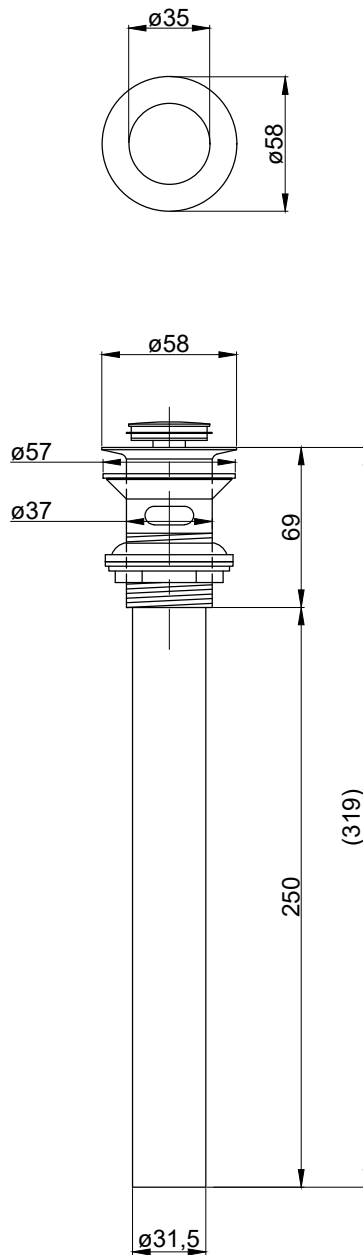

注意事項：

1. 請勿使用酸、鹼清潔劑清潔產品。
2. 產品顏色及樣式均以實品為準，若有更改，恕不另行通知。
3. 本公司保留一切有關產品修改或改進產品材料、品質、規格與停產等之權利。

有溢水孔
中規內徑 3.7cm

最後修改日期	2024年03月28日	製圖	Yuan	比例	1:3	品名	臉盆用按壓式排桿組
備註		審核	Robin	單位	mm	型號	FP0080A