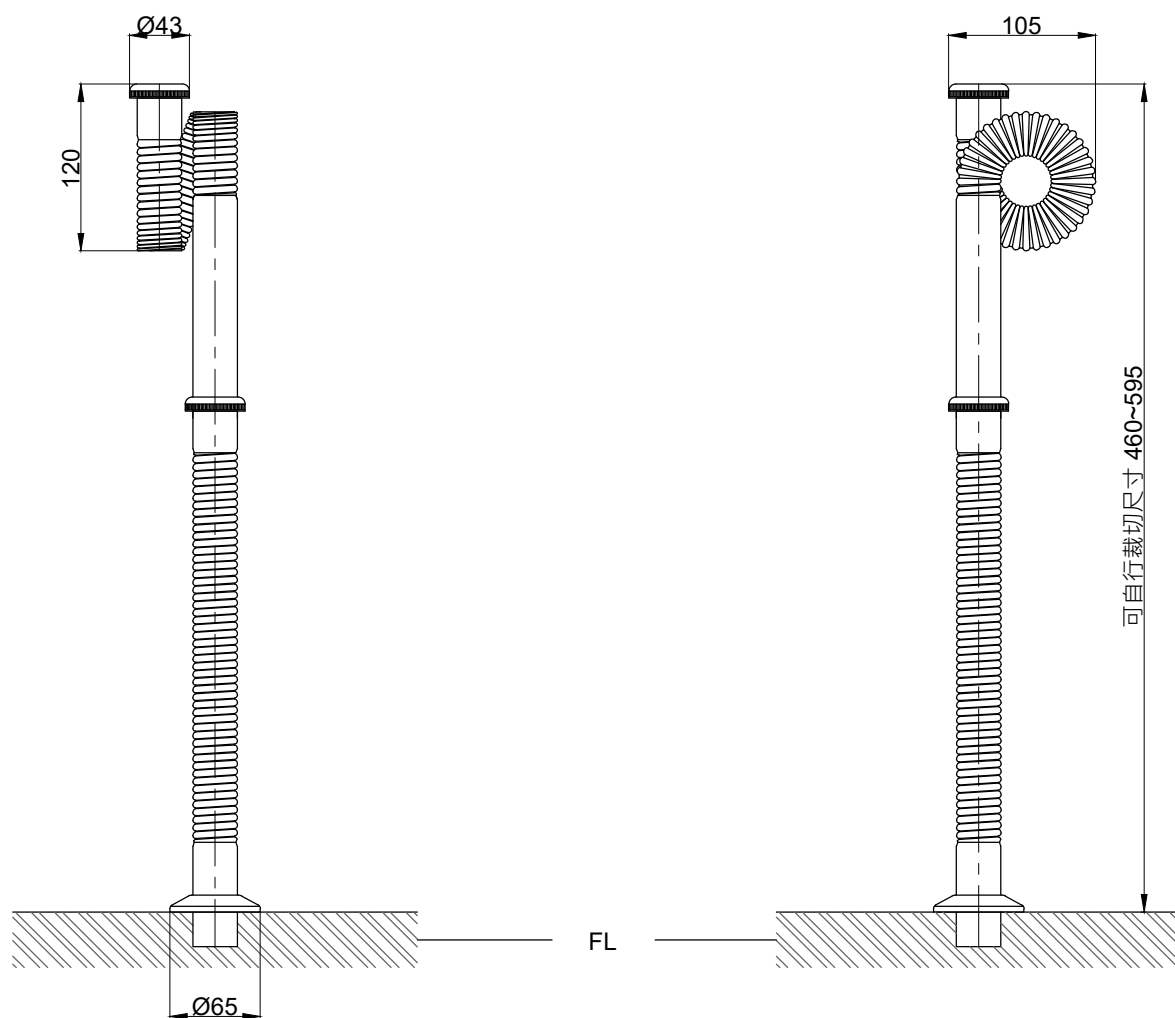

注意事項：

1. 適用水壓範圍為 1.5~5kgf / cm<sup>2</sup>。
2. 請勿使用酸、鹼性清潔劑清潔產品。
3. 產品顏色及樣式均以實品為準，若有更改，恕不另行通知。
4. 本公司保留一切有關產品修改或改進產品材料、品質、規格與停產等之權利。

直管可自行裁切尺寸，裁切後不可退換貨

最後修改日期	2023年08月15日	製圖	Yuan	比例	1:5	品名	牆壁排水管
備註		審核	Robin	單位	mm	型號	FP1003