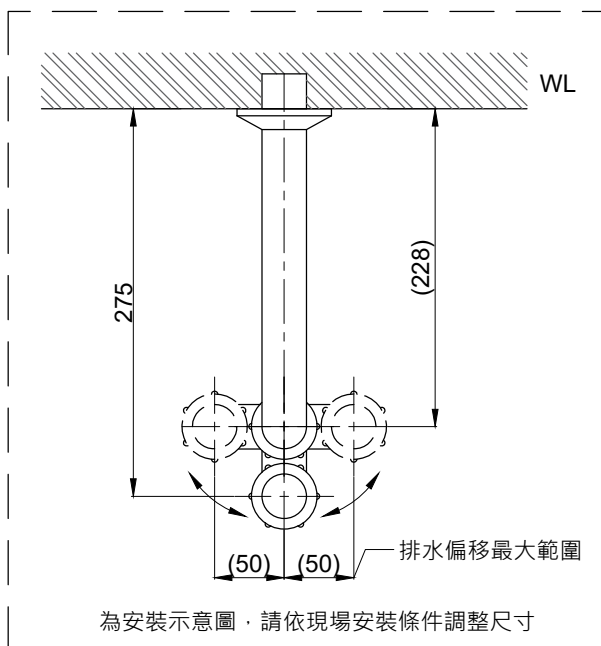

注意事項：

1. 適用水壓範圍為 1.5~5kgf / cm²。
2. 請勿使用酸、鹼性清潔劑清潔產品。
3. 產品顏色及樣式均以實品為準，若有更改，恕不另行通知。
4. 本公司保留一切有關產品修改或改進產品材料、品質、規格與停產等之權利。

直管可自行裁切尺寸，裁切後不可退換貨

 京典衛浴	最後修改日期	2023年03月06日	製圖	Yuan	比例	1:5	品名	牆壁排水管
	備註		審核	Robin	單位	mm	型號	FP1004