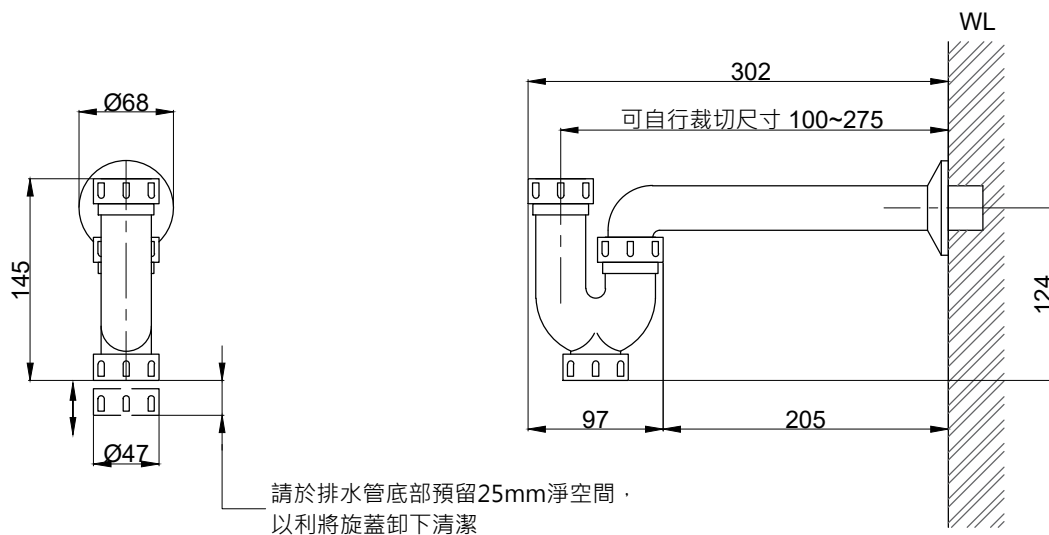

注意事項：

1. 適用水壓範圍為 1.5~5kgf / cm²。
2. 請勿使用酸、鹼性清潔劑清潔產品。
3. 產品顏色及樣式均以實品為準，若有更改，恕不另行通知。
4. 本公司保留一切有關產品修改或改進產品材料、品質、規格與停產等之權利。

直管可自行裁切尺寸，裁切後不可退換貨

 京典衛浴	最後修改日期	2023年03月06日	製圖	Yuan	比例	1:5	品名	牆壁排水管
	備註		審核	Robin	單位	mm	型號	FP1004