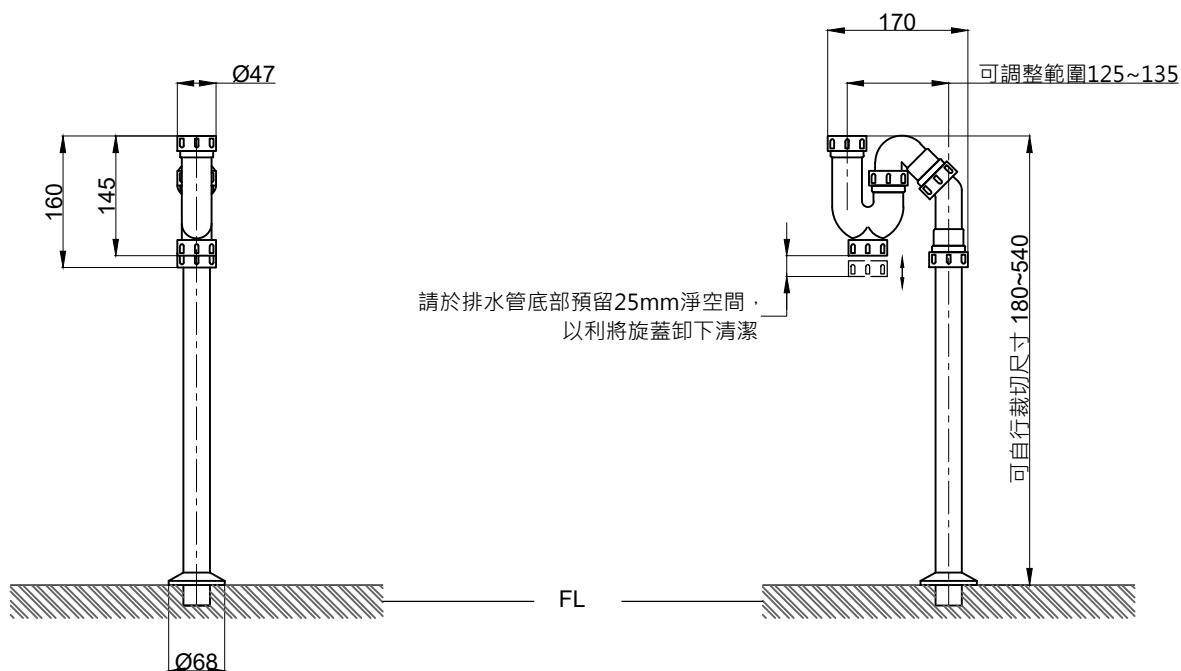

注意事項：

1. 適用水壓範圍為 1.5~5kgf / cm<sup>2</sup>。
2. 請勿使用酸、鹼清潔劑清潔產品。
3. 產品顏色及樣式均以實品為準，若有更改，恕不另行通知。
4. 本公司保留一切有關產品修改或改進產品材料、品質、規格與停產等之權利。

直管可自行裁切尺寸，裁切後不可退換貨

最後修改日期 2023年03月20日

製圖 Yuan

比例 1:8

品名 牆壁 / 地面兩用排水管

備註

審核 Robin

單位 mm

型號 FP1005