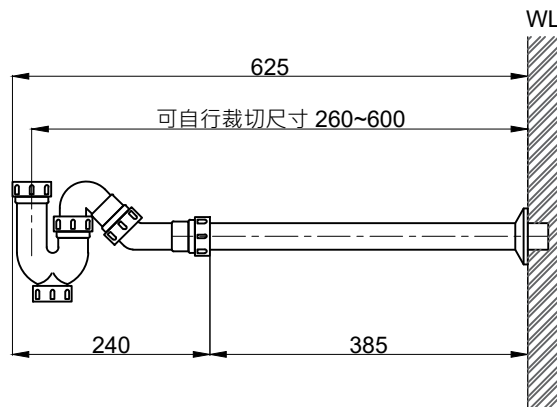

注意事項：

1. 適用水壓範圍為 1.5~5kgf / cm<sup>2</sup>。
2. 請勿使用酸、鹼清潔劑清潔產品。
3. 產品顏色及樣式均以實品為準，若有更改，恕不另行通知。
4. 本公司保留一切有關產品修改或改進產品材料、品質、規格與停產等之權利。

直管可自行裁切尺寸，裁切後不可退換貨

最後修改日期 2023年03月20日

製圖 Yuan

比例 1:8

品名 牆壁 / 地面兩用排水管

備註

審核 Robin

單位 mm

型號 FP1005