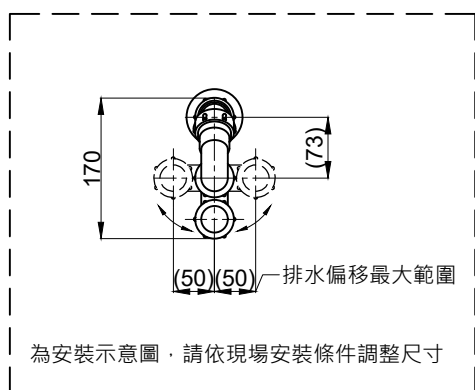

注意事項：

1. 適用水壓範圍為 1.5~5kgf / cm<sup>2</sup>。
2. 請勿使用酸、鹼清潔劑清潔產品。
3. 產品顏色及樣式均以實品為準，若有更改，恕不另行通知。
4. 本公司保留一切有關產品修改或改進產品材料、品質、規格與停產等之權利。

直管可自行裁切尺寸，裁切後不可退換貨

最後修改日期 2023年03月20日

製圖 Yuan

比例 1:8

品名 牆壁 / 地面兩用排水管

備註

審核 Robin

單位 mm

型號 FP1005