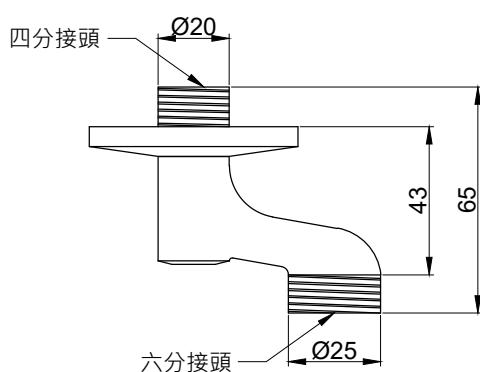

注意事項：

1. 請勿使用酸、鹼清潔劑清潔產品。
2. 產品顏色及樣式均以實品為準，若有更改，恕不另行通知。
3. 本公司保留一切有關產品修改或改進產品材料、品質、規格與停產等之權利。

最後修改日期	2022年01月17日	製圖	Yuan	比例	1:2	品名	沐浴龍頭組進水閥
備註		審核	Robin	單位	mm	型號	FP2005