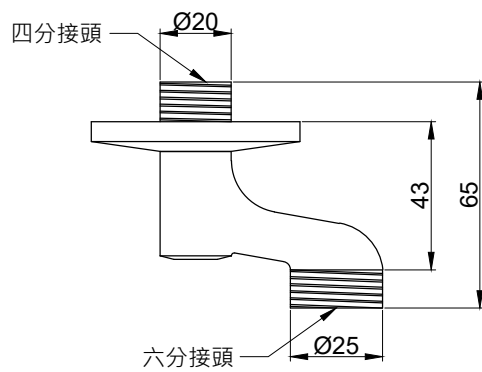

注意事項：

1. 請勿使用酸、鹼清潔劑清潔產品。
2. 產品顏色及樣式均以實品為準，若有更改，恕不另行通知。
3. 本公司保留一切有關產品修改或改進產品材料、品質、規格與停產等之權利。

最後修改日期	2022年01月17日	製圖	Yuan	比例	1:2	品名	沐浴龍頭組進水閥
備註		審核	Robin	單位	mm	型號	FP2022