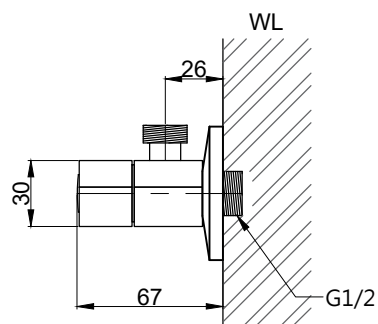

注意事項：

1. 適用水壓範圍為 1.5~5kgf / cm²。
2. 請勿使用酸、鹼清潔劑清潔產品。
3. 產品顏色及樣式均以實品為準，若有更改，恕不另行通知。
4. 本公司保留一切有關產品修改或改進產品材料、品質、規格與停產等之權利。

最後修改日期 2022年06月30日

製圖 Yuan

比例 1:3

品名 進水閥

備註

審核 Chia

單位 mm

型號 FP2023