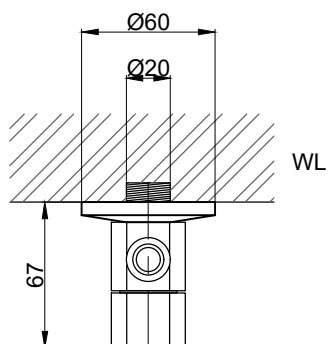

注意事項：

1. 適用水壓範圍為 1.5~5kgf / cm²。
2. 請勿使用酸、鹼清潔劑清潔產品。
3. 產品顏色及樣式均以實品為準，若有更改，恕不另行通知。
4. 本公司保留一切有關產品修改或改進產品材料、品質、規格與停產等之權利。

最後修改日期 2022年06月30日

製圖 Yuan

比例 1:3

品名 進水閥

備註

審核 Chia

單位 mm

型號 FP2023