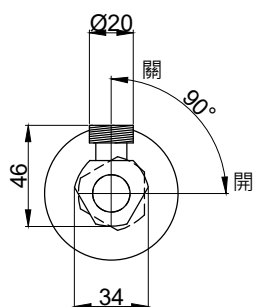

注意事項：

1. 適用水壓範圍為 1.5~5kgf / cm²。
2. 請勿使用酸、鹼清潔劑清潔產品。
3. 產品顏色及樣式均以實品為準，若有更改，恕不另行通知。
4. 本公司保留一切有關產品修改或改進產品材料、品質、規格與停產等之權利。

最後修改日期 2022年06月30日

製圖 Yuan

比例 1:3

品名 進水閥

備註

審核 Chia

單位 mm

型號 FP2023