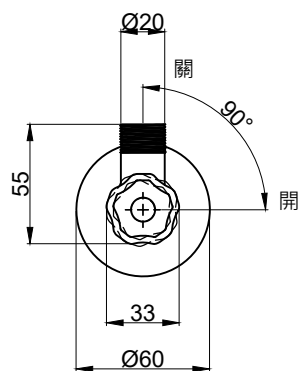

注意事項：

1. 適用水壓範圍為 1.5~5kgf/cm²。
2. 請勿使用酸、鹼清潔劑清潔產品。
3. 產品顏色及樣式均以實品為準，若有更改，恕不另行通知。
4. 本公司保留一切有關產品修改或改進產品材料、品質、規格與停產等之權利。

ovo 京典衛浴

最後修改日期 2024年03月28日

製圖 Yuan

比例 1:3

品名 四分進水閥

備註

審核 Robin

單位 mm

型號 FP2031