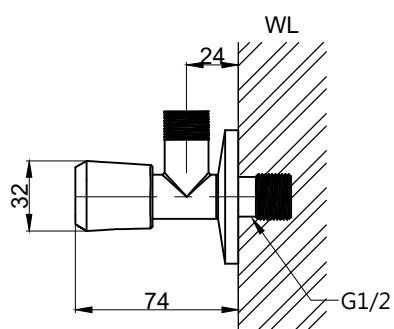

注意事項：

1. 適用水壓範圍為 1.5~5kgf/cm²。
2. 請勿使用酸、鹼清潔劑清潔產品。
3. 產品顏色及樣式均以實品為準，若有更改，恕不另行通知。
4. 本公司保留一切有關產品修改或改進產品材料、品質、規格與停產等之權利。

ovo 京典衛浴

最後修改日期 2024年03月28日

製圖 Yuan

比例 1:3

品名 四分進水閥

備註

審核 Robin

單位 mm

型號 FP2031