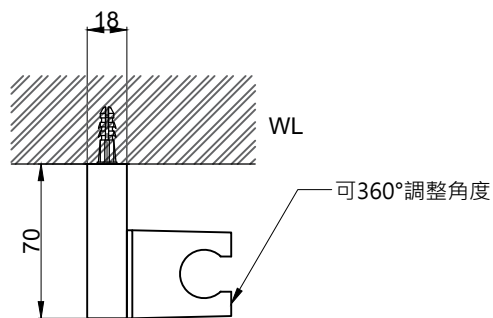

注意事項：

1. 請勿使用酸、鹼清潔劑清潔產品。
2. 產品須鎖固於實牆，若現場並非實牆，須請師傅評估如何加強固定。
3. 產品顏色及樣式均以實品為準，若有更改，恕不另行通知。
4. 本公司保留一切有關產品修改或改進產品材料、品質、規格與停產等之權利。

請於產品送達現場後再進行鑽孔動作，避免尺寸有些許誤差

 <b>京典衛浴</b>	最後修改日期	2022年08月15日	製圖	Yuan	比例	1:3	品名	活動掛架
	備註		審核	Robin	單位	mm	型號	SP3519