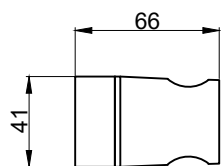

注意事項：

1. 請勿使用酸、鹼清潔劑清潔產品。
2. 產品須鎖固於實牆，若現場並非實牆，須請師傅評估如何加強固定。
3. 產品顏色及樣式均以實品為準，若有更改，恕不另行通知。
4. 本公司保留一切有關產品修改或改進產品材料、品質、規格與停產等之權利。

請於產品送達現場後再進行鑽孔動作，避免尺寸有些許誤差

 <b>京典衛浴</b>	最後修改日期	2022年08月15日	製圖	Yuan	比例	1:3	品名	活動掛架
	備註		審核	Robin	單位	mm	型號	SP3519