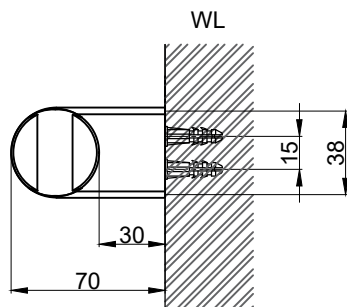

注意事項：

1. 請勿使用酸、鹼清潔劑清潔產品。
2. 產品須鎖固於實牆，若現場並非實牆，須請師傅評估如何加強固定。
3. 產品顏色及樣式均以實品為準，若有更改，恕不另行通知。
4. 本公司保留一切有關產品修改或改進產品材料、品質、規格與停產等之權利。

請於產品送達現場後再進行鑽孔動作，避免尺寸有些許誤差

 <b>京典衛浴</b>	最後修改日期	2022年08月15日	製圖	Yuan	比例	1:3	品名	活動掛架
	備註		審核	Robin	單位	mm	型號	SP3519