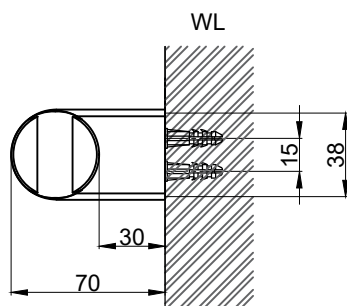

注意事項：

1. 請勿使用酸、鹼清潔劑清潔產品。
2. 產品須鎖固於實牆，若現場並非實牆，須請師傅評估如何加強固定。
3. 產品顏色及樣式均以實品為準，若有更改，恕不另行通知。
4. 本公司保留一切有關產品修改或改進產品材料、品質、規格與停產等之權利。

請於產品送達現場後再進行鑽孔動作，避免尺寸有些許誤差

 京典衛浴	最後修改日期	2022年08月15日	製圖	Yuan	比例	1:3	品名	活動掛架
	備註		審核	Robin	單位	mm	型號	SP3520