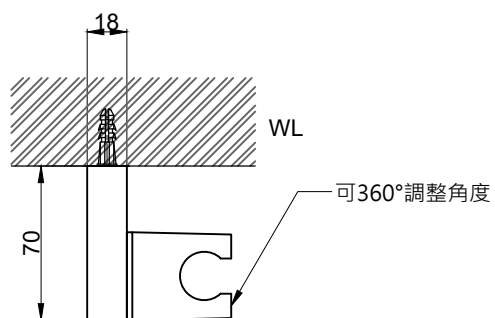

注意事項：

1. 請勿使用酸、鹼清潔劑清潔產品。
2. 產品須鎖固於實牆，若現場並非實牆，須請師傅評估如何加強固定。
3. 產品顏色及樣式均以實品為準，若有更改，恕不另行通知。
4. 本公司保留一切有關產品修改或改進產品材料、品質、規格與停產等之權利。

請於產品送達現場後再進行鑽孔動作，避免尺寸有些許誤差

 京典衛浴	最後修改日期	2022年08月15日	製圖	Yuan	比例	1:3	品名	活動掛架
	備註		審核	Robin	單位	mm	型號	SP3520