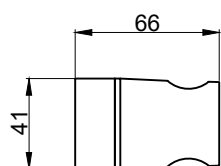

注意事項：

1. 請勿使用酸、鹼清潔劑清潔產品。
2. 產品須鎖固於實牆，若現場並非實牆，須請師傅評估如何加強固定。
3. 產品顏色及樣式均以實品為準，若有更改，恕不另行通知。
4. 本公司保留一切有關產品修改或改進產品材料、品質、規格與停產等之權利。

請於產品送達現場後再進行鑽孔動作，避免尺寸有些許誤差

 京典衛浴	最後修改日期	2022年08月15日	製圖	Yuan	比例	1:3	品名	活動掛架
	備註		審核	Robin	單位	mm	型號	SP3520