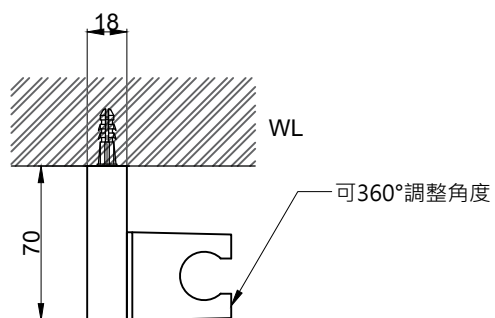

注意事項：

1. 請勿使用酸、鹼清潔劑清潔產品。
2. 產品須鎖固於實牆，若現場並非實牆，須請師傅評估如何加強固定。
3. 產品顏色及樣式均以實品為準，若有更改，恕不另行通知。
4. 本公司保留一切有關產品修改或改進產品材料、品質、規格與停產等之權利。

請於產品送達現場後再進行鑽孔動作，避免尺寸有些許誤差

 京典衛浴	最後修改日期	2022年08月15日	製圖	Yuan	比例	1:3	品名	活動掛架
	備註		審核	Robin	單位	mm	型號	SP3521