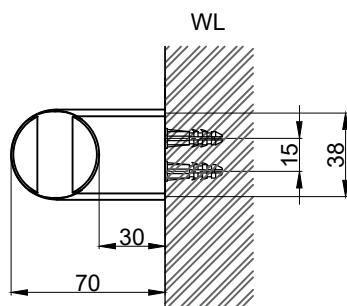

注意事項：

1. 請勿使用酸、鹼清潔劑清潔產品。
2. 產品須鎖固於實牆，若現場並非實牆，須請師傅評估如何加強固定。
3. 產品顏色及樣式均以實品為準，若有更改，恕不另行通知。
4. 本公司保留一切有關產品修改或改進產品材料、品質、規格與停產等之權利。

請於產品送達現場後再進行鑽孔動作，避免尺寸有些許誤差

 京典衛浴	最後修改日期	2022年08月15日	製圖	Yuan	比例	1:3	品名	活動掛架
	備註		審核	Robin	單位	mm	型號	SP3521