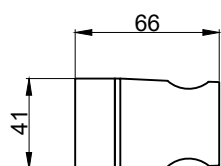

注意事項：

1. 請勿使用酸、鹼清潔劑清潔產品。
2. 產品須鎖固於實牆，若現場並非實牆，須請師傅評估如何加強固定。
3. 產品顏色及樣式均以實品為準，若有更改，恕不另行通知。
4. 本公司保留一切有關產品修改或改進產品材料、品質、規格與停產等之權利。

請於產品送達現場後再進行鑽孔動作，避免尺寸有些許誤差

 京典衛浴	最後修改日期	2022年08月15日	製圖	Yuan	比例	1:3	品名	活動掛架
	備註		審核	Robin	單位	mm	型號	SP3521