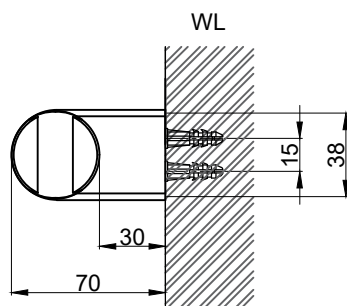

注意事項：

1. 請勿使用酸、鹼清潔劑清潔產品。
2. 產品須鎖固於實牆，若現場並非實牆，須請師傅評估如何加強固定。
3. 產品顏色及樣式均以實品為準，若有更改，恕不另行通知。
4. 本公司保留一切有關產品修改或改進產品材料、品質、規格與停產等之權利。

請於產品送達現場後再進行鑽孔動作，避免尺寸有些許誤差

 <b>京典衛浴</b>	最後修改日期	2023年03月12日	製圖	Yuan	比例	1:3	品名	活動掛架
	備註		審核	Robin	單位	mm	型號	SP3523