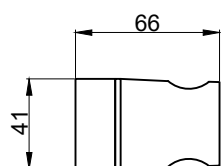

注意事項：

1. 請勿使用酸、鹼清潔劑清潔產品。
2. 產品須鎖固於實牆，若現場並非實牆，須請師傅評估如何加強固定。
3. 產品顏色及樣式均以實品為準，若有更改，恕不另行通知。
4. 本公司保留一切有關產品修改或改進產品材料、品質、規格與停產等之權利。

請於產品送達現場後再進行鑽孔動作，避免尺寸有些許誤差

 <b>京典衛浴</b>	最後修改日期	2023年03月12日	製圖	Yuan	比例	1:3	品名	活動掛架
	備註		審核	Robin	單位	mm	型號	SP3523