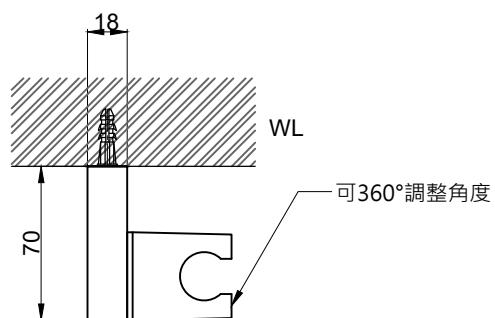

注意事項：

1. 請勿使用酸、鹼清潔劑清潔產品。
2. 產品須鎖固於實牆，若現場並非實牆，須請師傅評估如何加強固定。
3. 產品顏色及樣式均以實品為準，若有更改，恕不另行通知。
4. 本公司保留一切有關產品修改或改進產品材料、品質、規格與停產等之權利。

請於產品送達現場後再進行鑽孔動作，避免尺寸有些許誤差

 <b>京典衛浴</b>	最後修改日期	2023年03月12日	製圖	Yuan	比例	1:3	品名	活動掛架
	備註		審核	Robin	單位	mm	型號	SP3523