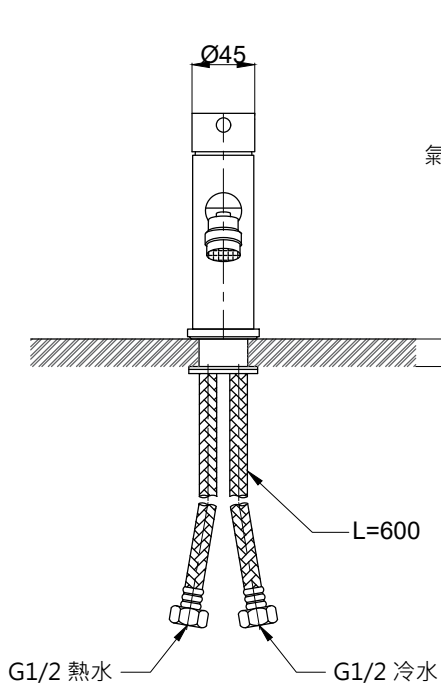

注意事項：

1. 適用水壓範圍為 1.5~5kgf / cm²。
2. 請勿使用酸、鹼清潔劑清潔產品。
3. 產品顏色及樣式均以實品為準，若有更改，恕不另行通知。
4. 本公司保留一切有關產品修改或改進產品材料、品質、規格與停產等之權利。

氣泡頭可旋轉角度無限制

龍頭主體無拉桿孔

最後修改日期	2023年02月23日	製圖	Yuan	比例	1:5	品名	臉盆單孔龍頭
備註		審核	Robin	單位	mm	型號	F8002