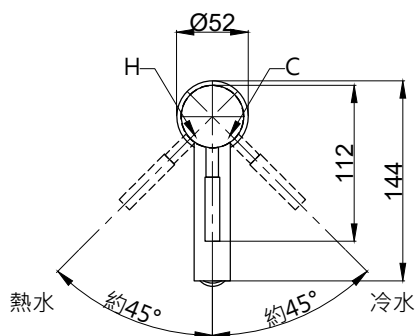

注意事項：

1. 適用水壓範圍為 1.5~5kgf / cm²。
2. 請勿使用酸、鹼清潔劑清潔產品。
3. 產品顏色及樣式均以實品為準，若有更改，恕不另行通知。
4. 本公司保留一切有關產品修改或改進產品材料、品質、規格與停產等之權利。

氣泡頭可旋轉角度無限制

龍頭主體無拉桿孔

最後修改日期	2023年02月23日	製圖	Yuan	比例	1:5	品名	臉盆單孔龍頭
備註		審核	Robin	單位	mm	型號	F8002