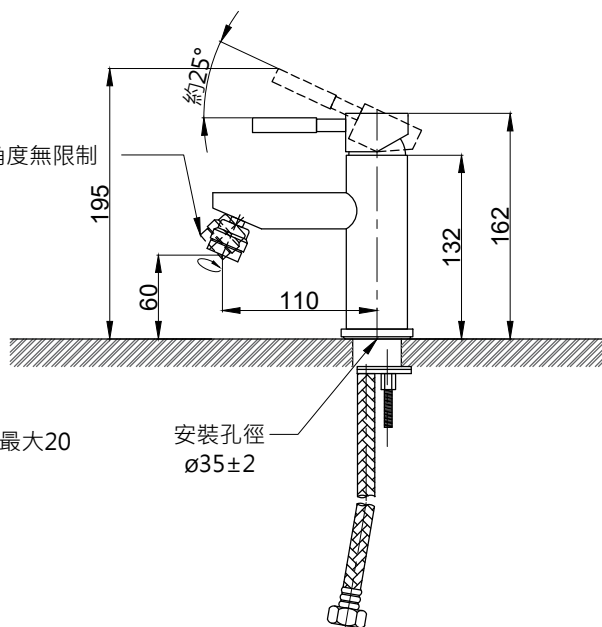

注意事項：

1. 適用水壓範圍為 1.5~5kgf / cm²。
2. 請勿使用酸、鹼清潔劑清潔產品。
3. 產品顏色及樣式均以實品為準，若有更改，恕不另行通知。
4. 本公司保留一切有關產品修改或改進產品材料、品質、規格與停產等之權利。

氣泡頭可旋轉角度無限制

龍頭主體無拉桿孔

最後修改日期	2023年02月23日	製圖	Yuan	比例	1:5	品名	臉盆單孔龍頭
備註		審核	Robin	單位	mm	型號	F8002