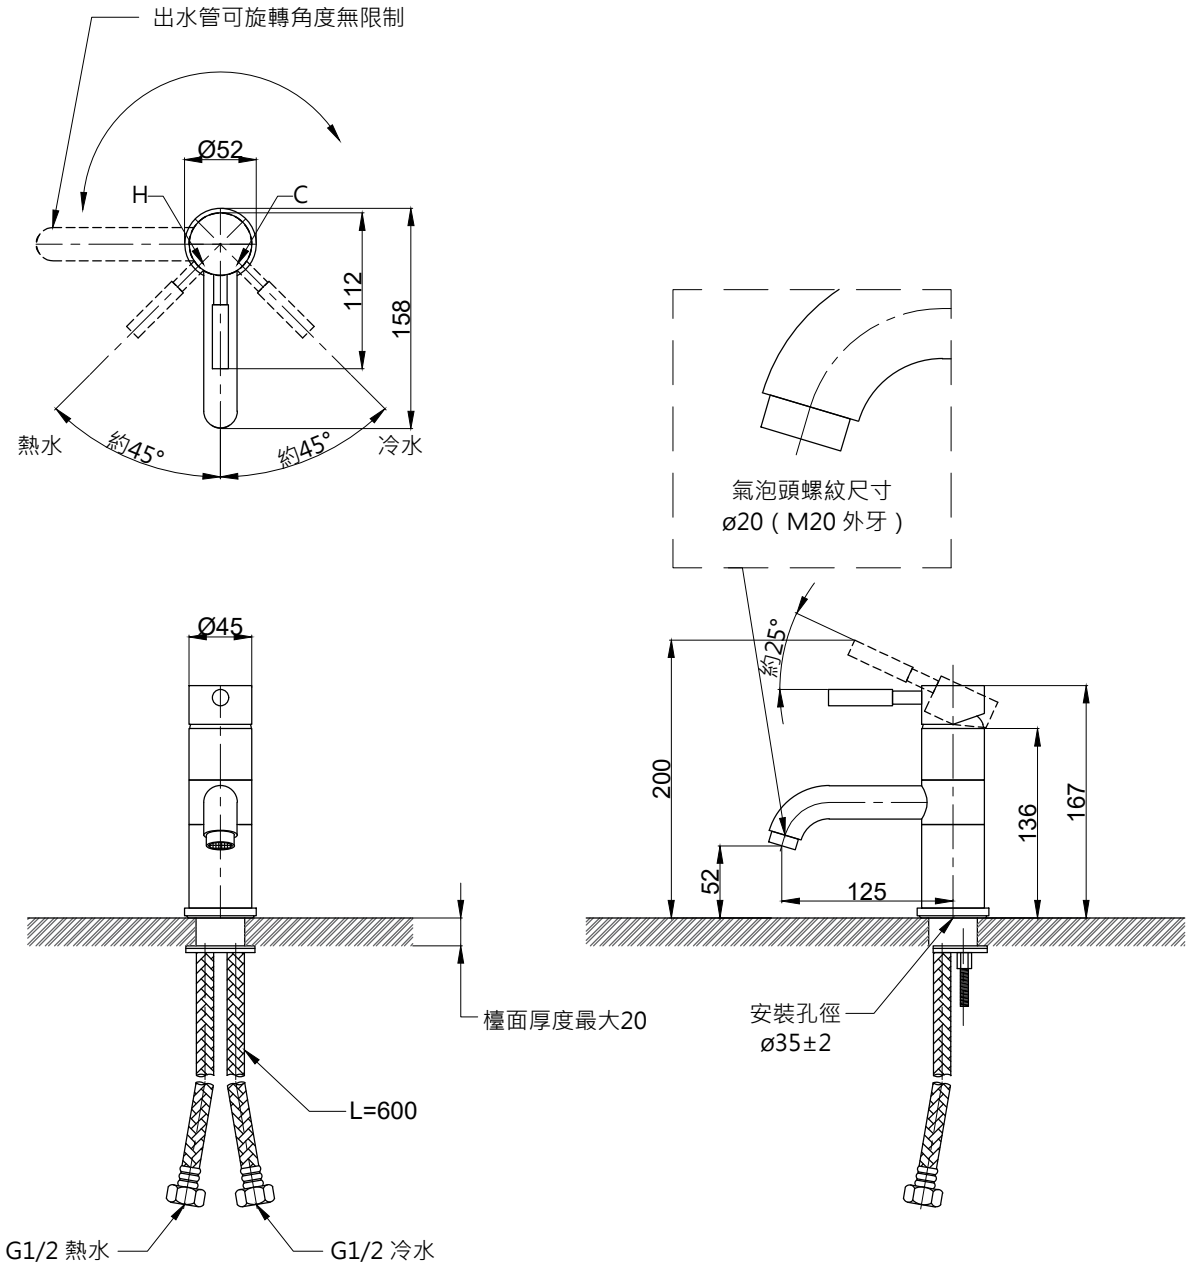

注意事項：

1. 適用水壓範圍為 1.5~5kgf / cm²。
2. 請勿使用酸、鹼清潔劑清潔產品。
3. 產品顏色及樣式均以實品為準，若有更改，恕不另行通知。
4. 本公司保留一切有關產品修改或改進產品材料、品質、規格與停產等之權利。

龍頭主體無拉桿孔

最後修改日期	2024年04月12日	製圖	Yuan	比例	1:5	品名	臉盆單孔龍頭
備註		審核	Robin	單位	mm	型號	F8005