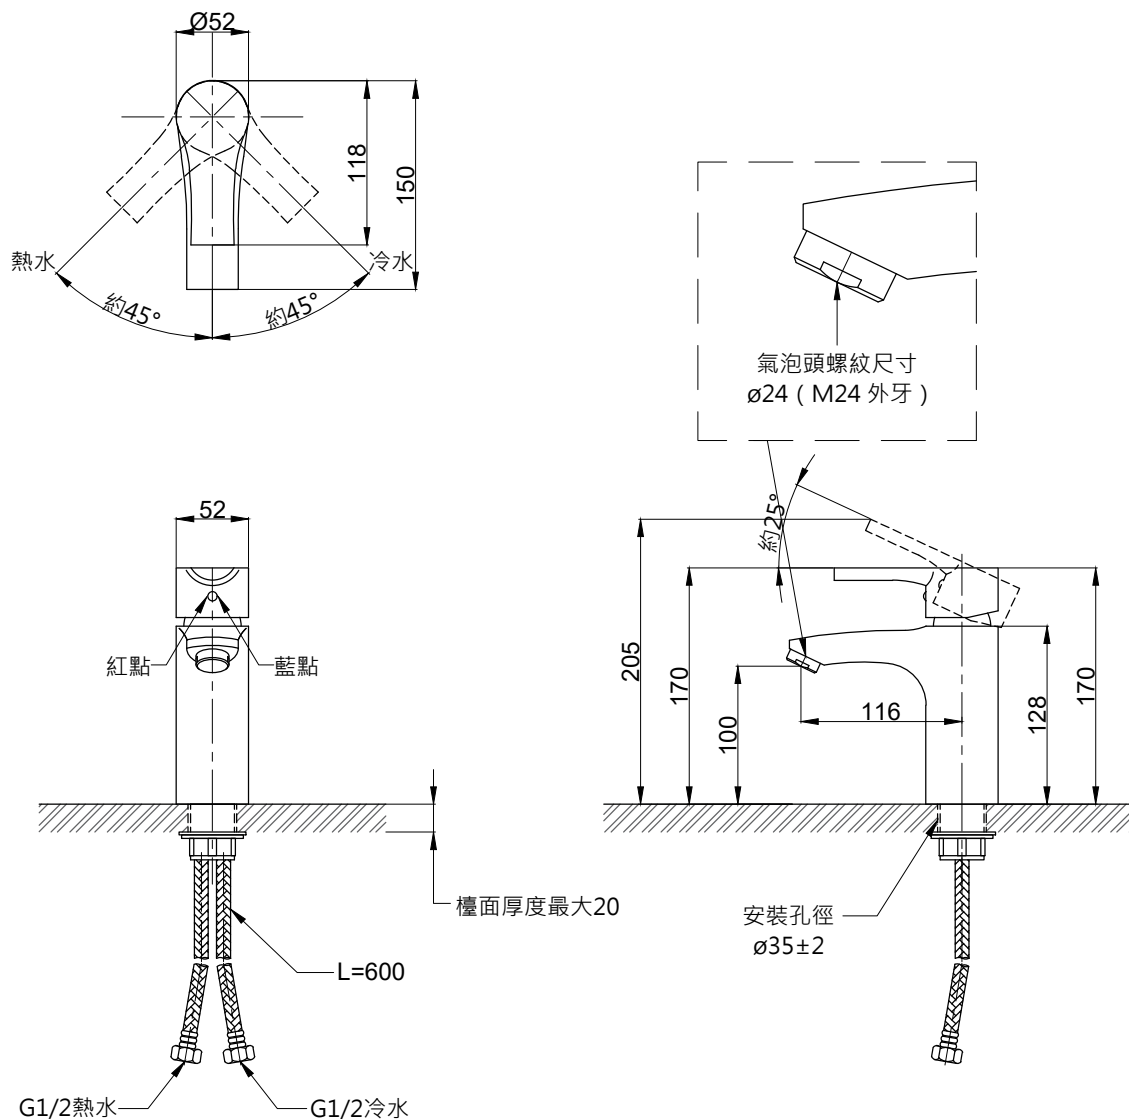

注意事項：

1. 適用水壓範圍為 1.5~5kgf / cm²。
2. 請勿使用酸、鹼清潔劑清潔產品。
3. 產品顏色及樣式均以實品為準，若有更改，恕不另行通知。
4. 本公司保留一切有關產品修改或改進產品材料、品質、規格與停產等之權利。

龍頭主體無拉桿孔

最後修改日期	2024年03月29日	製圖	Yaun	比例	1:5	品名	臉盆單孔龍頭
備註		審核	Robin	單位	mm	型號	F8037