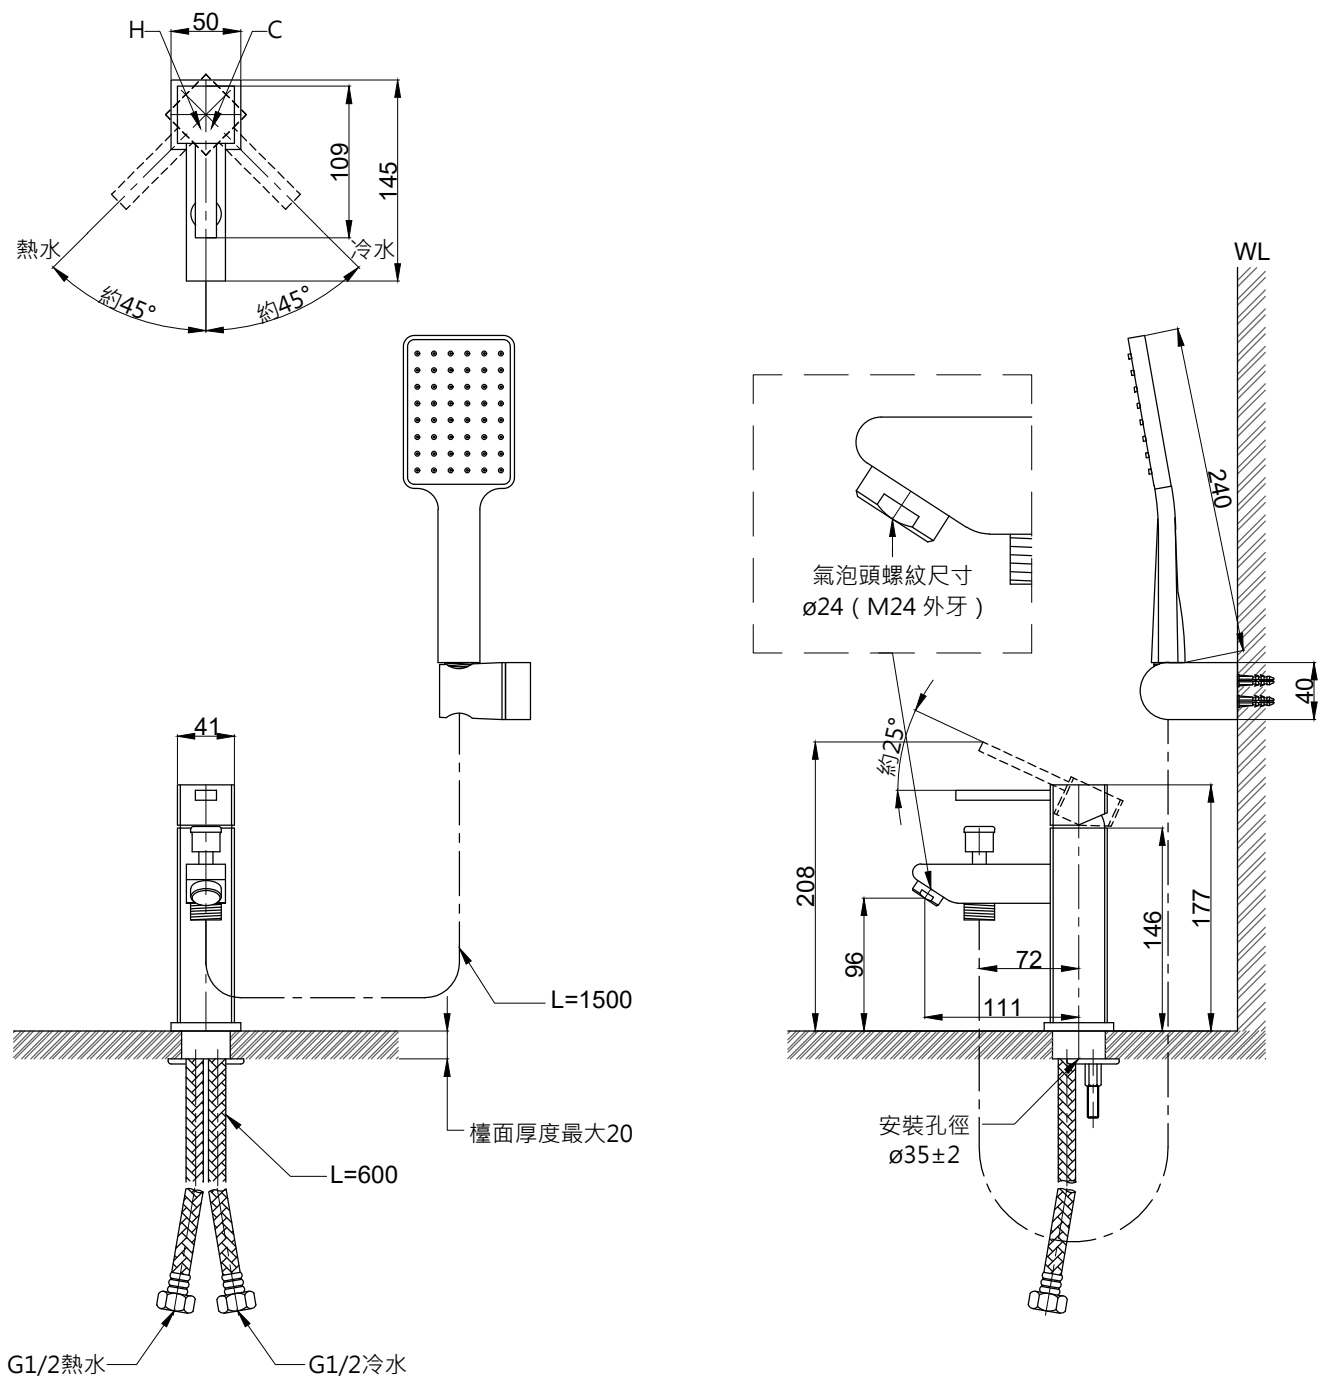

注意事項：

1. 適用水壓範圍為 1.5~5kgf / cm²。
2. 請勿使用酸、鹼清潔劑清潔產品。
3. 產品顏色及樣式均以實品為準，若有更改，恕不另行通知。
4. 本公司保留一切有關產品修改或改進產品材料、品質、規格與停產等之權利。

龍頭主體無拉桿孔

最後修改日期	2024年03月22日	製圖	Yuan	比例	1:5	品名	臉盆單孔龍頭
備註		審核	Robin	單位	mm	型號	F8041