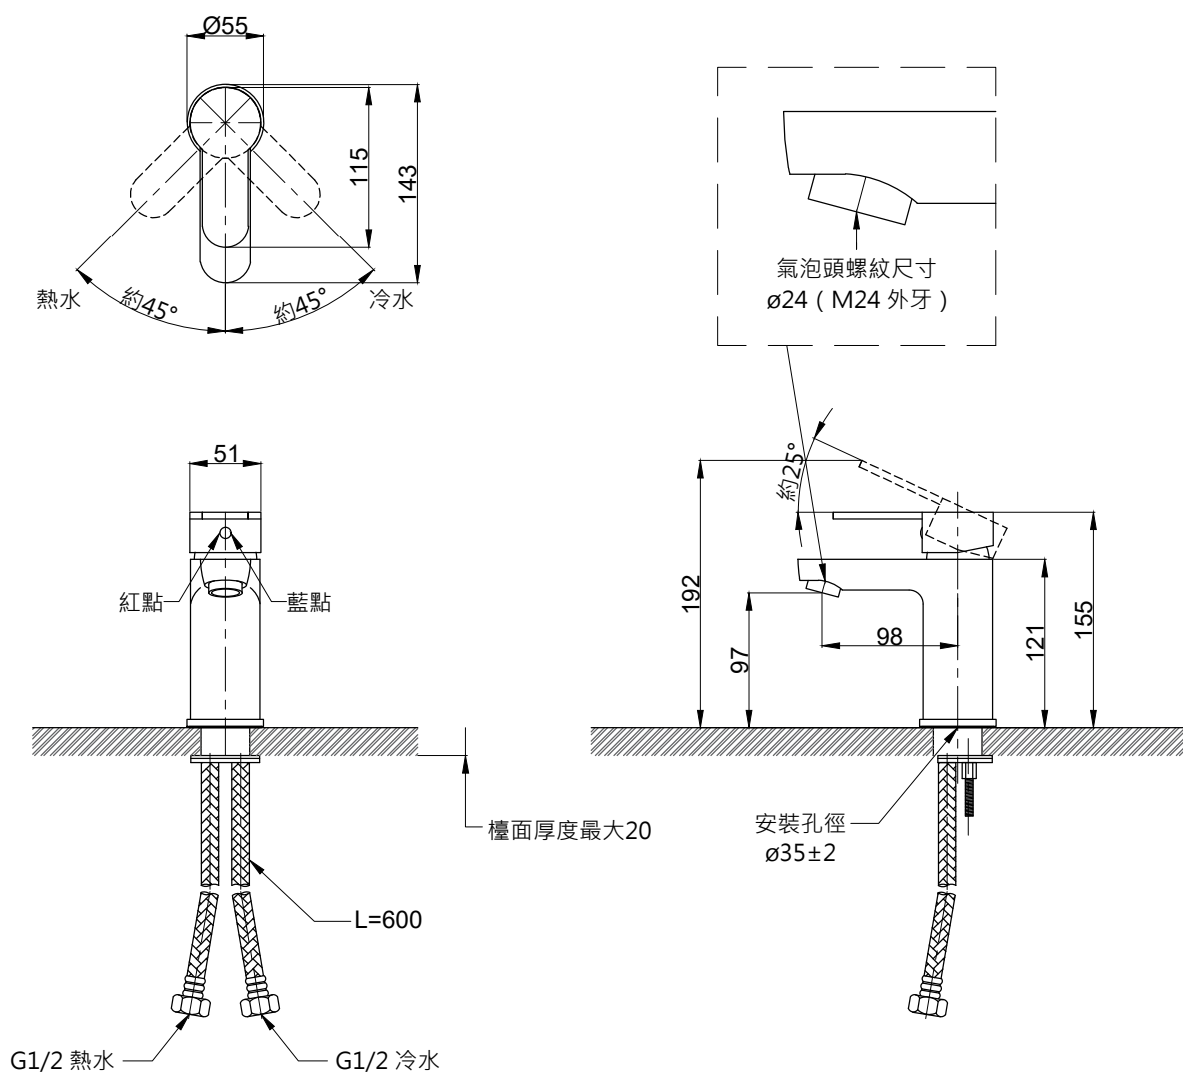

注意事項：

1. 適用水壓範圍為 1.5~5kgf / cm²。
2. 請勿使用酸、鹼清潔劑清潔產品。
3. 產品顏色及樣式均以實品為準，若有更改，恕不另行通知。
4. 本公司保留一切有關產品修改或改進產品材料、品質、規格與停產等之權利。

龍頭主體無拉桿孔

 京典衛浴	最後修改日期	2023年02月07日	製圖	Yuan	比例	1:5	品名	臉盆單孔龍頭
	備註		審核	Robin	單位	mm	型號	F8053